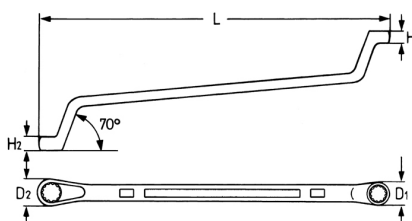

Llaves de estrella acodadas, de dos bocas, 25 x 28 mm

Cromo Vanadio, cromadas, acodado profundo, perfil especial SP, DIN 838 / ISO 1085

Details	
Code-No.	50805252880
6Kt mm	25 x 28
L mm	350
H1 mm	13,8
H2 mm	14,9
D1 mm	40,4
D2 mm	43,9
Weight	450
Packaging unit	5