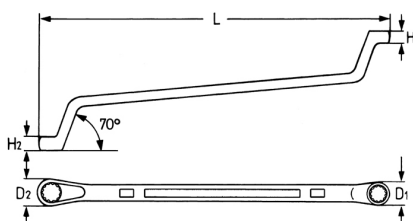

Llaves de estrella acodadas, de dos bocas, 24 x 27 mm

Cromo Vanadio, cromadas, acodado profundo, perfil especial SP, DIN 838 / ISO 1085

Details	
Code-No.	50805242780
6Kt mm	24 x 27
L mm	330
H1 mm	13,4
H2 mm	14,5
D1 mm	38,5
D2 mm	41,9
Weight	360
Packaging unit	5