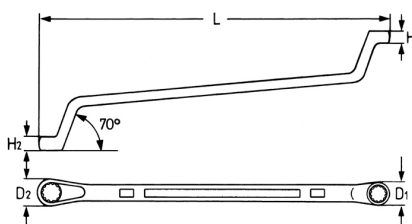

Llaves de estrella acodadas, de dos bocas, 24 x 27 mm

Cromo Vanadio, cromadas, acodado profundo, perfil especial SP, DIN 838 / ISO 1085

Details	
Code-No.	50805242780
6Kt mm	24 x 27
L mm	330
H1 mm	13,4
H2 mm	14,5
D1 mm	38,5
D2 mm	41,9
Weight	360
Packaging unit	5

**Details**

EAN 4024089324303

Embalaje cartulina