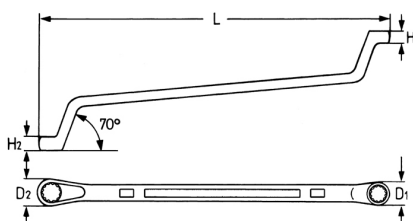

Llaves de estrella acodadas, de dos bocas, 20 x 22 mm

Cromo Vanadio, cromadas, acodado profundo, perfil especial SP, DIN 838 / ISO 1085

Details	
Code-No.	50805202280
6Kt mm	20 x 22
L mm	300
H1 mm	12,0
H2 mm	12,7
D1 mm	31,1
D2 mm	34,0
Weight	285
Packaging unit	5