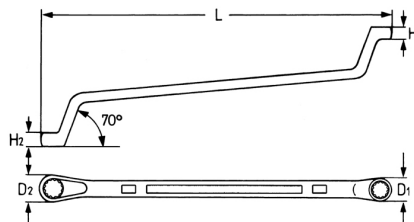

Llaves de estrella acodadas, de dos bocas, 18 x 19 mm

Cromo Vanadio, cromadas, acodado profundo, perfil especial SP, DIN 838 / ISO 1085

Details	
Code-No.	50805181980
6Kt mm	18 x 19
L mm	275
H1 mm	11,3
H2 mm	11,6
D1 mm	29,1
D2 mm	30,1
Weight	235
Packaging unit	5