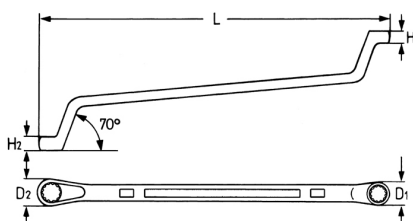

Llaves de estrella acodadas, de dos bocas, 18 x 19 mm

Cromo Vanadio, cromadas, acodado profundo, perfil especial SP, DIN 838 / ISO 1085

Details	
Code-No.	50805181980
6Kt mm	18 x 19
L mm	275
H1 mm	11,3
H2 mm	11,6
D1 mm	29,1
D2 mm	30,1
Weight	235
Packaging unit	5