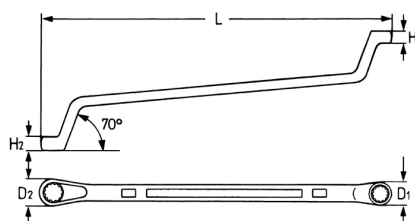

Llaves de estrella acodadas, de dos bocas, 18 x 19 mm

Cromo Vanadio, cromadas, acodado profundo, perfil especial SP, DIN 838 / ISO 1085

Details	
Code-No.	50805181980
6Kt mm	18 x 19
L mm	275
H1 mm	11,3
H2 mm	11,6
D1 mm	29,1
D2 mm	30,1
Weight	235
Packaging unit	5