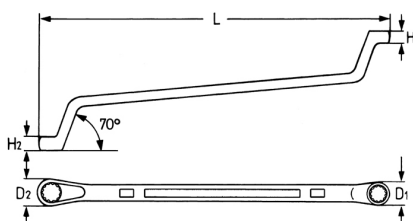

Llaves de estrella acodadas, de dos bocas, 12 x 13 mm

Cromo Vanadio, cromadas, acodado profundo, perfil especial SP, DIN 838 / ISO 1085

Details	
Code-No.	50805121380
6Kt mm	12 x 13
L mm	220
H1 mm	8,8
H2 mm	9,3
D1 mm	20,6
D2 mm	21,3
Weight	108
Packaging unit	10