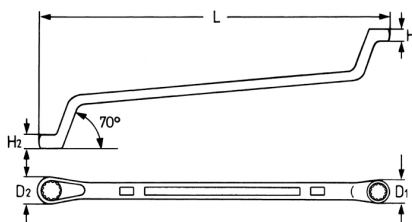

Llaves de estrella acodadas, de dos bocas, 12 x 13 mm

Cromo Vanadio, cromadas, acodado profundo, perfil especial SP, DIN 838 / ISO 1085

Details	
Code-No.	50805121380
6Kt mm	12 x 13
L mm	220
H1 mm	8,8
H2 mm	9,3
D1 mm	20,6
D2 mm	21,3
Weight	108
Packaging unit	10