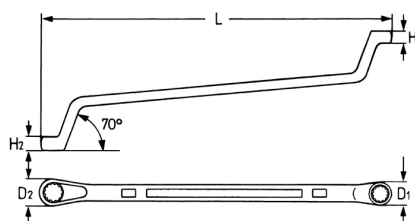

Llaves de estrella acodadas, de dos bocas, 10 x 13 mm

Cromo Vanadio, cromadas, acodado profundo, perfil especial SP, DIN 838 / ISO 1085

Details	
Code-No.	50805101380
6Kt mm	10 x 13
L mm	220
H1 mm	7,4
H2 mm	8,7
D1 mm	15,4
D2 mm	19,8
Weight	100
Packaging unit	10