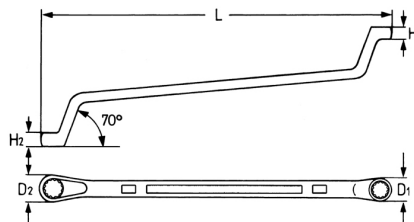

Llaves de estrella acodadas, de dos bocas, 6 x 7 mm

Cromo Vanadio, cromadas, acodado profundo, perfil especial SP, DIN 838 / ISO 1085

Details	
Code-No.	50805060780
6Kt mm	6 x 7
L mm	165
H1 mm	5,9
H2 mm	6,5
D1 mm	11,1
D2 mm	12,5
Weight	40
Packaging unit	10

## Details

EAN	4024089324204
Embalaje	cartulina