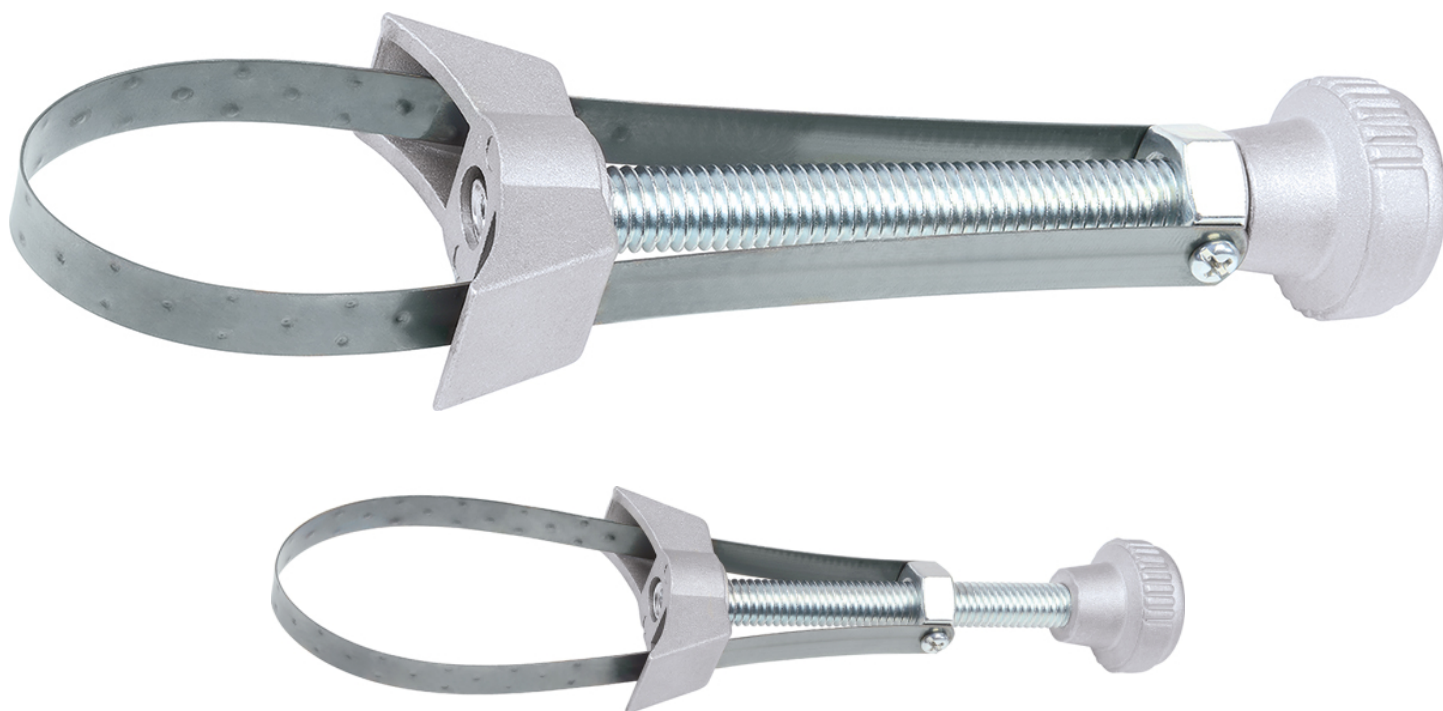

Llave de correa para filtro de aceite, 65 - 105 mm

- Rango de sujeción Ø 65 - 105 mm - Ajuste continuo mediante botón giratorio - Correa de acero intercambiable - Diseño compacto Adecuada para aflojar y apretar filtros de aceite. Especialmente para zonas estrechas y de difícil acceso.