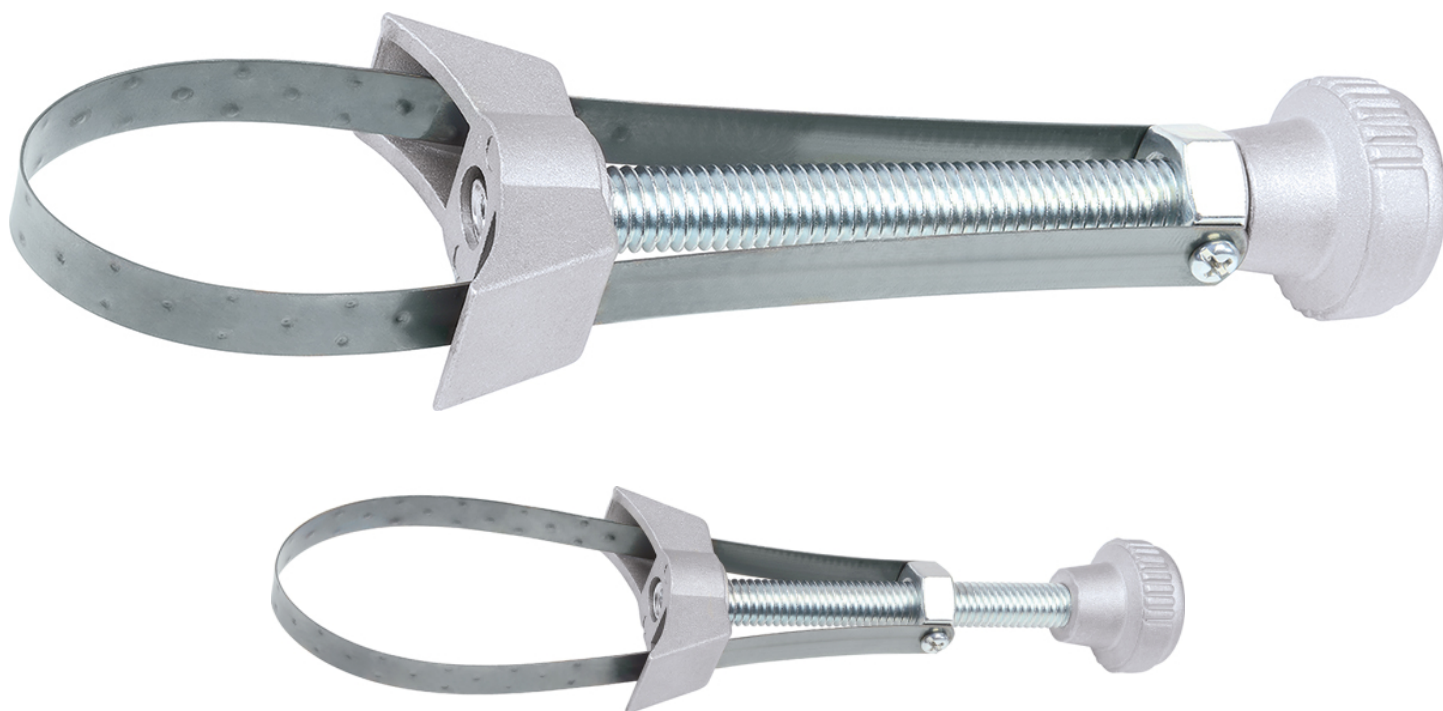

## Llave de correa para filtro de aceite, 65 - 105 mm

- Rango de sujeción Ø 65 - 105 mm - Ajuste continuo mediante botón giratorio - Correa de acero intercambiable - Diseño compacto Adecuada para aflojar y apretar filtros de aceite. Especialmente para zonas estrechas y de difícil acceso.