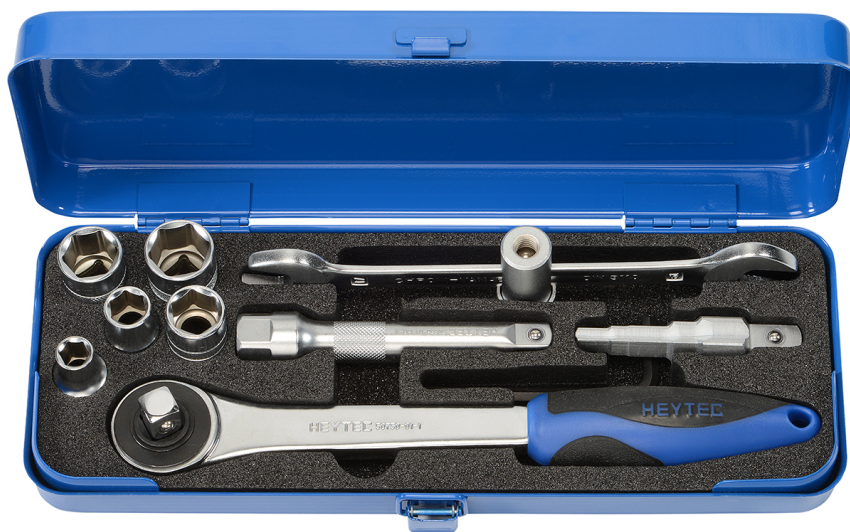

## Conjunto para fontaneros, 11 pzs., 1/2"

enthaltend/containing	
	MM 10/13/17/19/21
	260 mm
	MM 17 x 19
	125 mm
	90 mm
	MM 6
	34 mm

Cromo Vanadio, cromadas, En casa metálica

Details	
Code-No.	50780809580
Art. No.	50780
Dimensions	318 x 119 x 49 mm
Weight	2480
Packaging unit	1
EAN	4024089339086
Embalaje	caja metálica

### Contenido

<b>Code-No.</b>	<b>Nombre</b>	<b>Cantidad</b>
01340006030	Llaves Allen, acodadas para tornillos Allen, 6 mm	1
50750010080	Carraca pasante de acoplamiento cuadrado 2 pzs., 1/2"	1
50850040083	Alargaderas, 1/2"	1
50850601083	Llaves de vaso, boca hexagonal, 1/2", 10 mm	1
50850601383	Llaves de vaso, boca hexagonal, 1/2", 13 mm	1
50850601783	Llaves de vaso, boca hexagonal, 1/2", 17 mm	1
50850601983	Llaves de vaso, boca hexagonal, 1/2", 19 mm	1
50850602183	Llaves de vaso, boca hexagonal, 1/2", 21 mm	1
50958171980	Llaves para tornillos tipo Express, 17 x 19 mm	1
90050400080	Llaves escalonadas	1