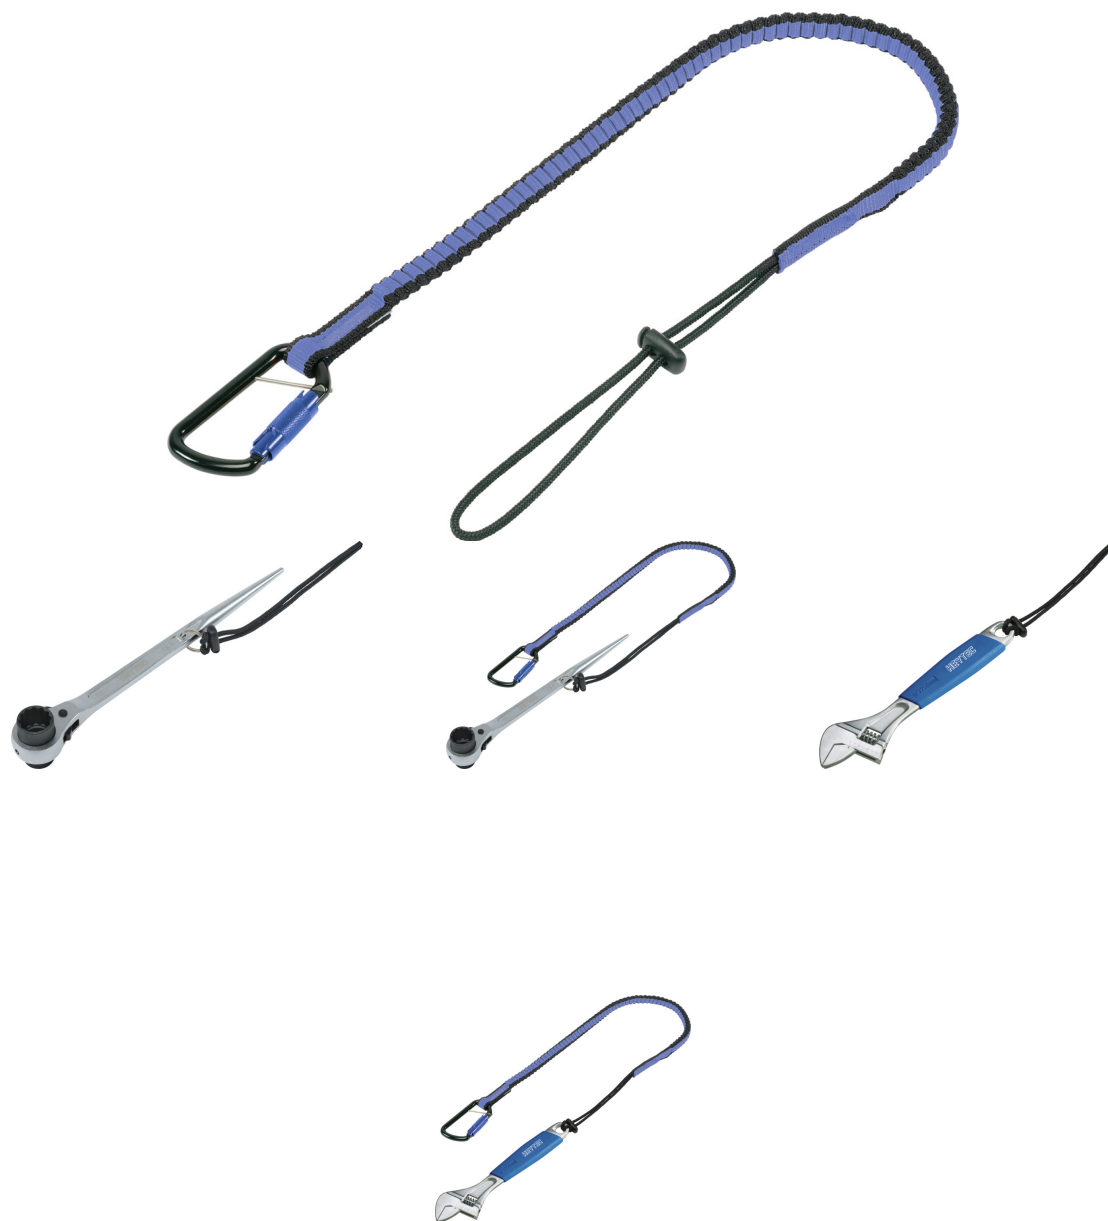

Cuerda de retencion 900 mm, 4,5 kg

Details	
Code-No.	50740109000
EAN	4024089452204
Weight	80

## Details

L mm	900 - 1400
Embalaje	cartulina