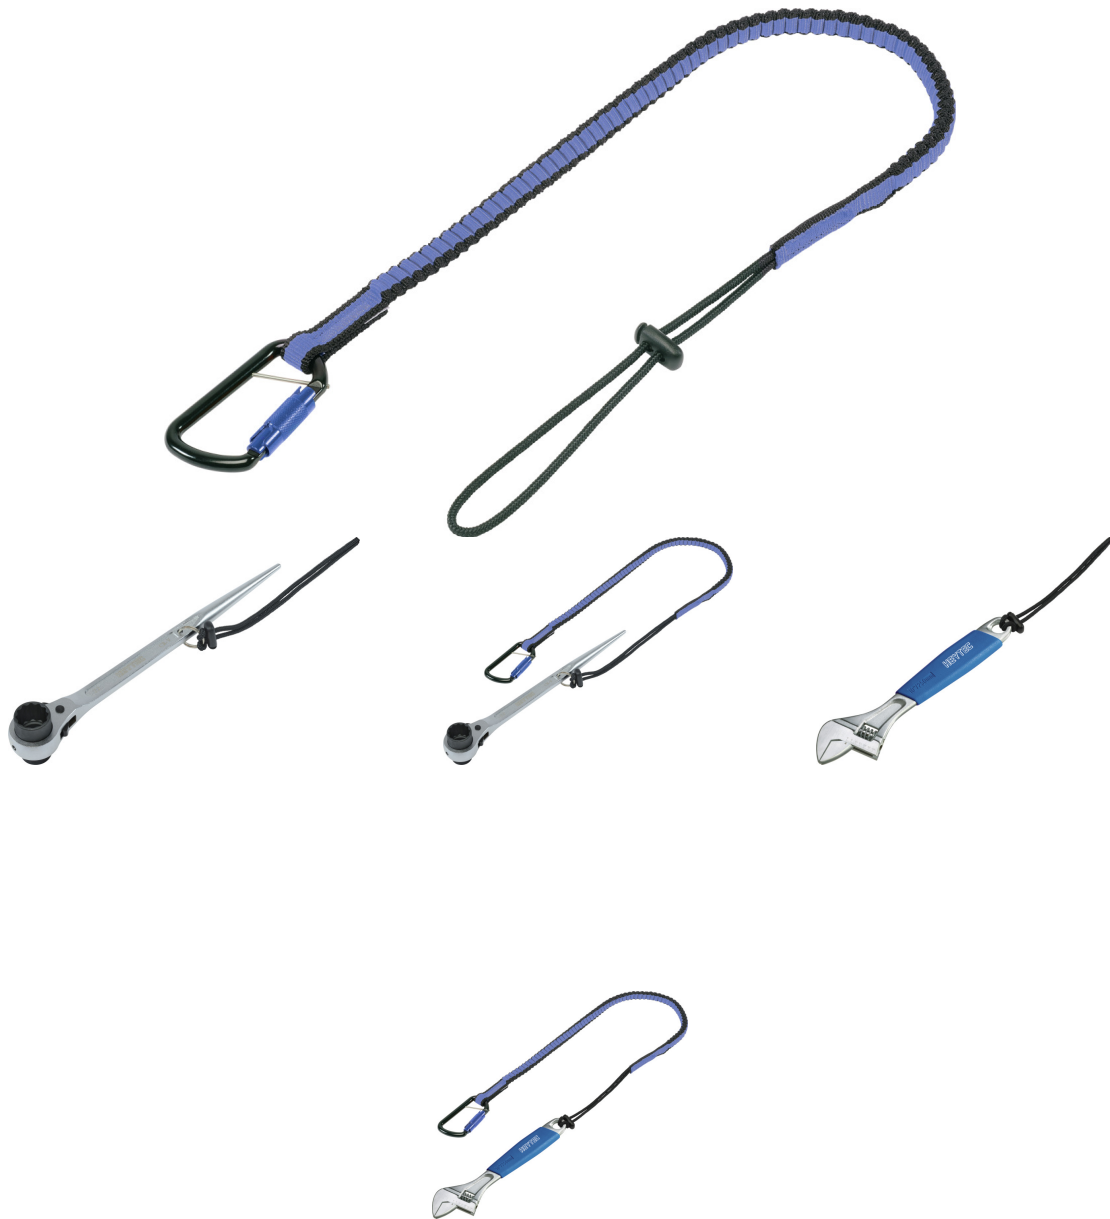

Cuerda de retencion 900 mm, 4,5 kg

Details	
Code-No.	50740109000
EAN	4024089452204
Weight	80

## Details

L mm	900 - 1400
------	------------

Embalaje	cartulina
----------	-----------