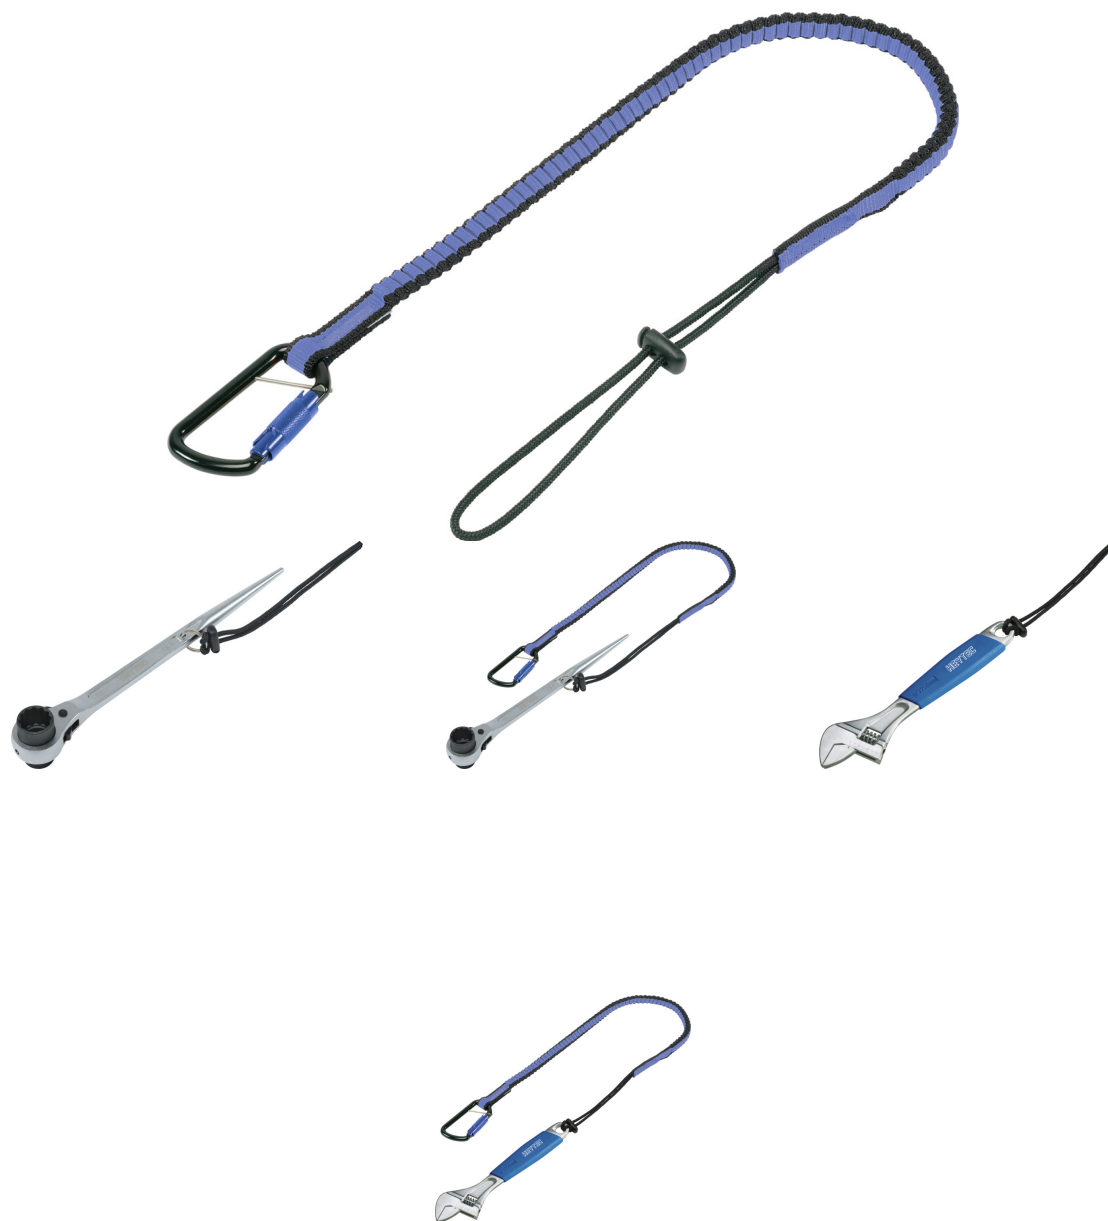

Cuerda de retencion 900 mm, 4,5 kg

Details	
Code-No.	50740109000
EAN	4024089452204
Weight	80

Details

L mm	900 - 1400
------	------------

Embalaje	cartulina
----------	-----------