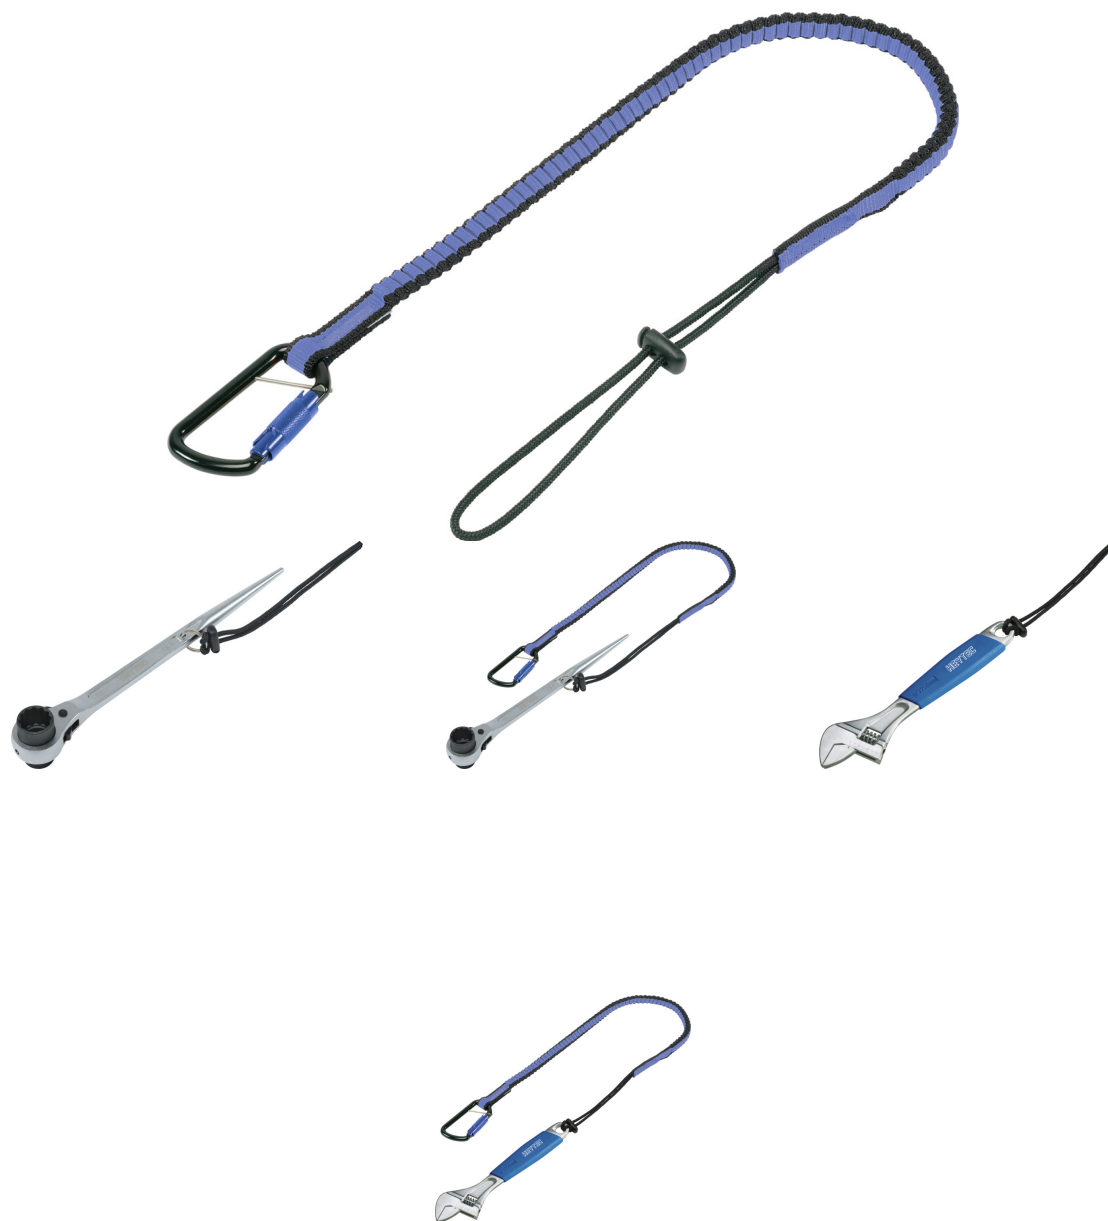

Cuerda de retencion 900 mm, 4,5 kg

Details	
Code-No.	50740109000
EAN	4024089452204
Weight	80

Details

L mm	900 - 1400
Embalaje	cartulina