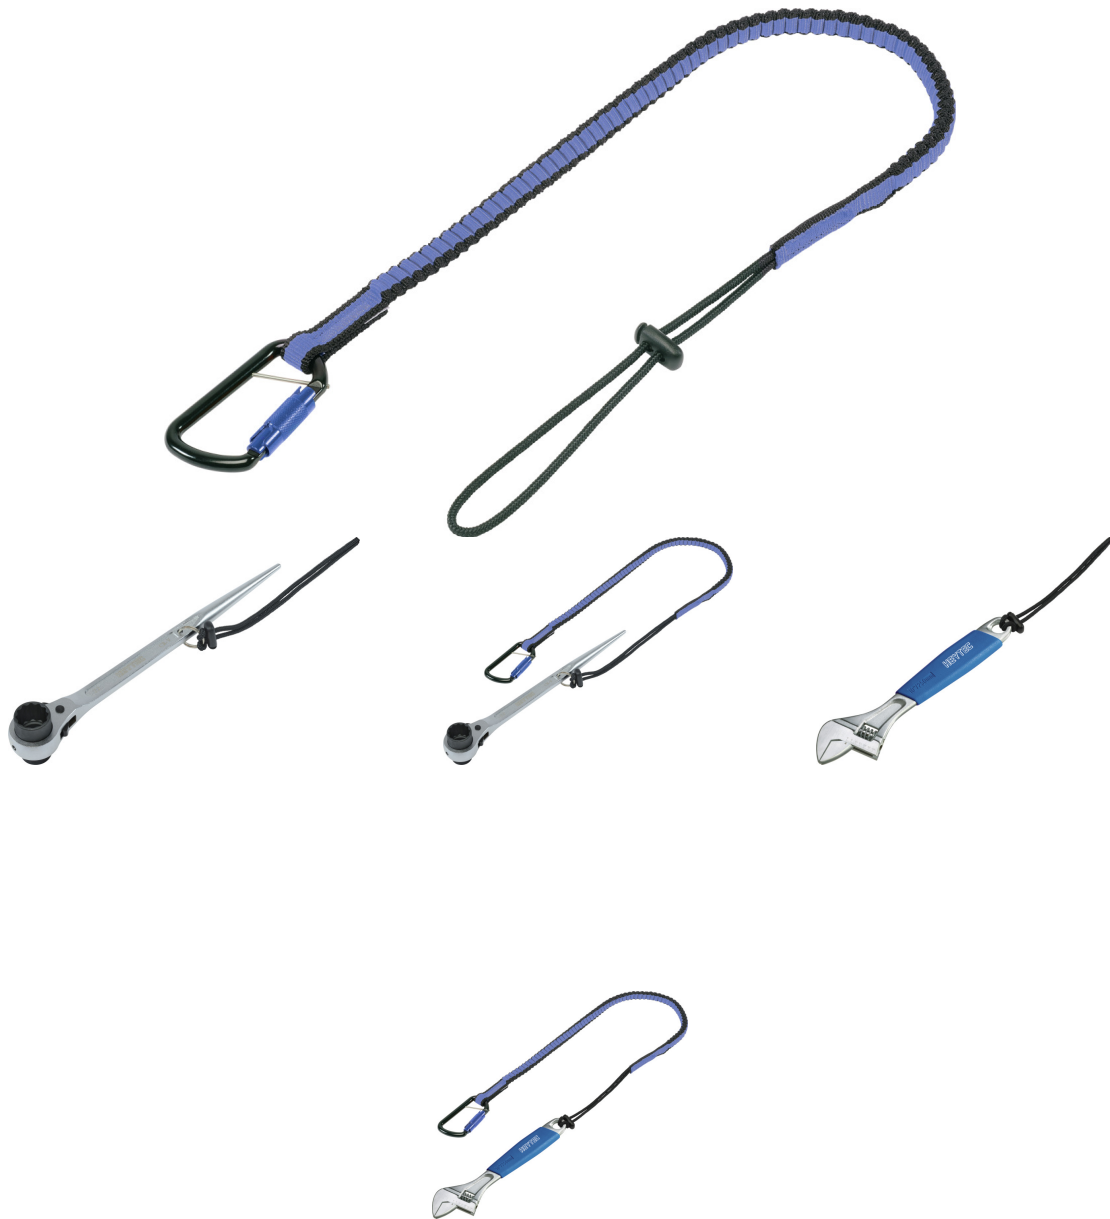

Cuerda de retencion 900 mm, 4,5 kg

Details	
Code-No.	50740109000
EAN	4024089452204
Weight	80

Details

L mm	900 - 1400
------	------------

Embalaje	cartulina
----------	-----------