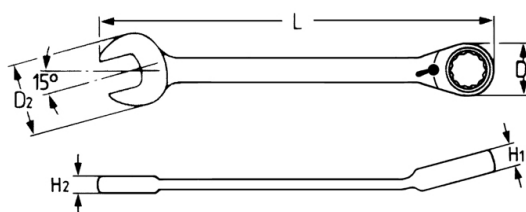

Llaves combinadas boca estrella con carraca reversible, 32 mm

Cromo Vanadio, cromadas, 72 dientes, par de apriete: boca estrella según DIN 899 serie A / ISO 1711-1, boca abierta según DIN 899 serie C / ISO 1711

Details	
Code-No.	50725032080
6Kt mm	32
L mm	420,0
H1 mm	16,9
H2 mm	12,2
D1 mm	59,5
D2 mm	64,6
Weight	942
Packaging unit	5
EAN	4024089364927
Embalaje	cartulina