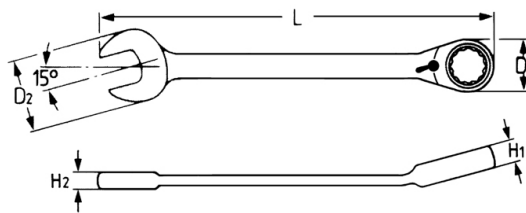

# Llaves combinadas boca estrella con carraca reversible, 32 mm

Cromo Vanadio, cromadas, 72 dientes, par de apriete: boca estrella según DIN 899 serie A / ISO 1711-1, boca abierta según DIN 899 serie C / ISO 1711

Details	
Code-No.	50725032080
6Kt mm	32
L mm	420,0
H1 mm	16,9
H2 mm	12,2
D1 mm	59,5
D2 mm	64,6
Weight	942
Packaging unit	5
EAN	4024089364927
Embalaje	cartulina