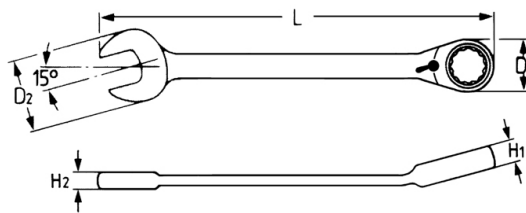

# Llaves combinadas boca estrella con carraca reversible, 27 mm

Cromo Vanadio, cromadas, 72 dientes, par de apriete: boca estrella según DIN 899 serie A / ISO 1711-1, boca abierta según DIN 899 serie C / ISO 1711

Details	
Code-No.	50725027080
6Kt mm	27
L mm	353,0
H1 mm	14,8
H2 mm	11,6
D1 mm	51,8
D2 mm	58,5
Weight	624
Packaging unit	5
EAN	4024089364903
Embalaje	cartulina