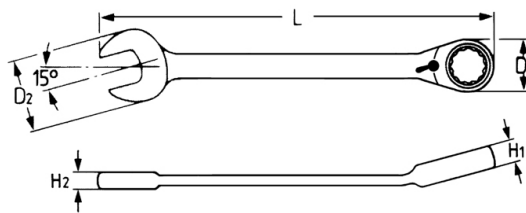

Llaves combinadas boca estrella con carraca reversible, 27 mm

Cromo Vanadio, cromadas, 72 dientes, par de apriete: boca estrella según DIN 899 serie A / ISO 1711-1, boca abierta según DIN 899 serie C / ISO 1711

Details	
Code-No.	50725027080
6Kt mm	27
L mm	353,0
H1 mm	14,8
H2 mm	11,6
D1 mm	51,8
D2 mm	58,5
Weight	624
Packaging unit	5
EAN	4024089364903
Embalaje	cartulina