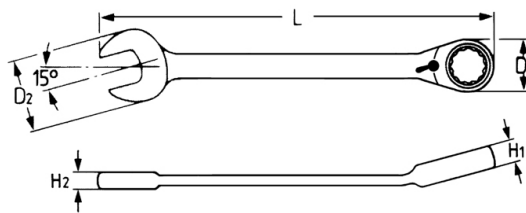

## Llaves combinadas boca estrella con carraca reversible, 24 mm

Cromo Vanadio, cromadas, 72 dientes, par de apriete: boca estrella según DIN 899 serie A / ISO 1711-1, boca abierta según DIN 899 serie C / ISO 1711

| Details        |               |
|----------------|---------------|
| Code-No.       | 50725024080   |
| 6Kt mm         | 24            |
| L mm           | 335,0         |
| H1 mm          | 14,5          |
| H2 mm          | 10,4          |
| D1 mm          | 45,5          |
| D2 mm          | 52,3          |
| Weight         | 530           |
| Packaging unit | 5             |
| EAN            | 4024089170047 |
| Embalaje       | cartulina     |