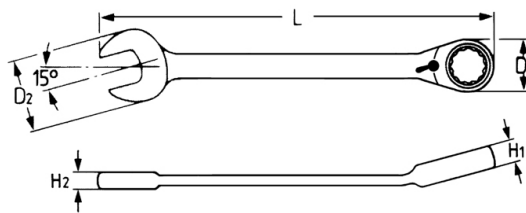

Llaves combinadas boca estrella con carraca reversible, 19 mm

Cromo Vanadio, cromadas, 72 dientes, par de apriete: boca estrella según DIN 899 serie A / ISO 1711-1, boca abierta según DIN 899 serie C / ISO 1711

Details	
Code-No.	50725019080
6Kt mm	19
L mm	248,0
H1 mm	12,4
H2 mm	9,3
D1 mm	33,0
D2 mm	39,0
Weight	235
Packaging unit	10
EAN	4024089170023
Embalaje	cartulina