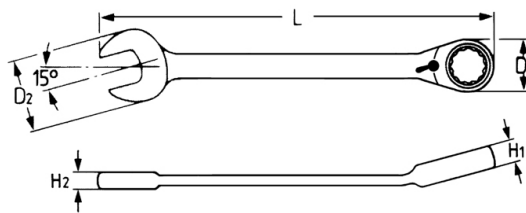

Llaves combinadas boca estrella con carraca reversible, 18 mm

Cromo Vanadio, cromadas, 72 dientes, par de apriete: boca estrella según DIN 899 serie A / ISO 1711-1, boca abierta según DIN 899 serie C / ISO 1711

Details	
Code-No.	50725018080
6Kt mm	18
L mm	237,0
H1 mm	12,4
H2 mm	9,1
D1 mm	31,5
D2 mm	38,0
Weight	210
Packaging unit	10
EAN	4024089170016
Embalaje	cartulina