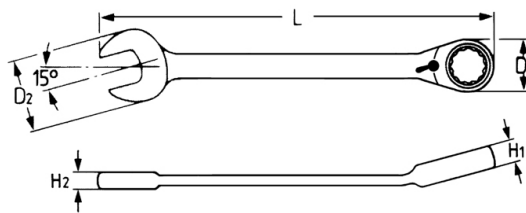

Llaves combinadas boca estrella con carraca reversible, 17 mm

Cromo Vanadio, cromadas, 72 dientes, par de apriete: boca estrella según DIN 899 serie A / ISO 1711-1, boca abierta según DIN 899 serie C / ISO 1711

Details	
Code-No.	50725017080
6Kt mm	17
L mm	225,0
H1 mm	11,1
H2 mm	8,4
D1 mm	30,5
D2 mm	36,3
Weight	175
Packaging unit	10
EAN	4024089170009
Embalaje	cartulina