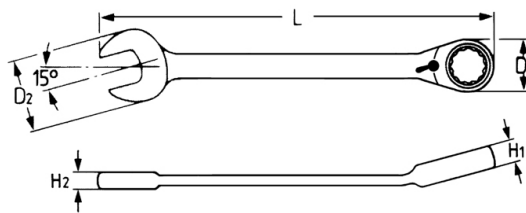

Llaves combinadas boca estrella con carraca reversible, 16 mm

Cromo Vanadio, cromadas, 72 dientes, par de apriete: boca estrella según DIN 899 serie A / ISO 1711-1, boca abierta según DIN 899 serie C / ISO 1711

Details	
Code-No.	50725016080
6Kt mm	16
L mm	210,0
H1 mm	11,1
H2 mm	8,1
D1 mm	29,0
D2 mm	33,4
Weight	155
Packaging unit	10
EAN	4024089169997
Embalaje	cartulina