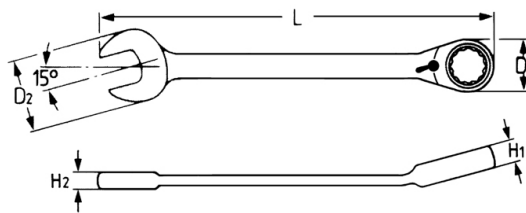

# Llaves combinadas boca estrella con carraca reversible, 16 mm

Cromo Vanadio, cromadas, 72 dientes, par de apriete: boca estrella según DIN 899 serie A / ISO 1711-1, boca abierta según DIN 899 serie C / ISO 1711

Details	
Code-No.	50725016080
6Kt mm	16
L mm	210,0
H1 mm	11,1
H2 mm	8,1
D1 mm	29,0
D2 mm	33,4
Weight	155
Packaging unit	10
EAN	4024089169997
Embalaje	cartulina