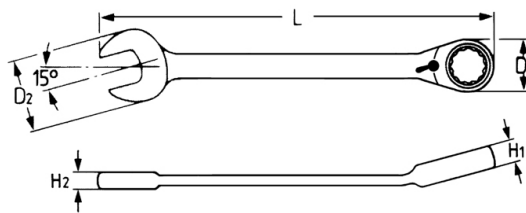

Llaves combinadas boca estrella con carraca reversible, 14 mm

Cromo Vanadio, cromadas, 72 dientes, par de apriete: boca estrella según DIN 899 serie A / ISO 1711-1, boca abierta según DIN 899 serie C / ISO 1711

Details	
Code-No.	50725014080
6Kt mm	14
L mm	190,0
H1 mm	9,4
H2 mm	7,5
D1 mm	26,5
D2 mm	29,6
Weight	112
Packaging unit	10
EAN	4024089169973
Embalaje	cartulina