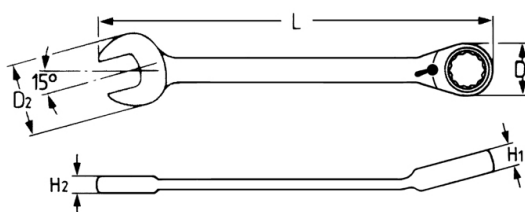

Llaves combinadas boca estrella con carraca reversible, 13 mm

Cromo Vanadio, cromadas, 72 dientes, par de apriete: boca estrella según DIN 899 serie A / ISO 1711-1, boca abierta según DIN 899 serie C / ISO 1711

Details	
Code-No.	50725013080
6Kt mm	13
L mm	178,0
H1 mm	9,4
H2 mm	7,3
D1 mm	24,0
D2 mm	26,5
Weight	95
Packaging unit	10
EAN	4024089169966
Embalaje	cartulina