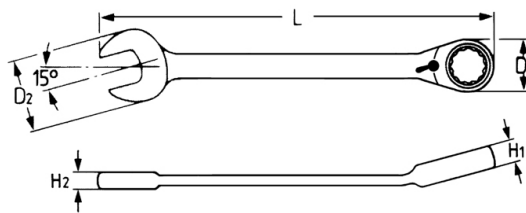

Llaves combinadas boca estrella con carraca reversible, 11 mm

Cromo Vanadio, cromadas, 72 dientes, par de apriete: boca estrella según DIN 899 serie A / ISO 1711-1, boca abierta según DIN 899 serie C / ISO 1711

Details	
Code-No.	50725011080
6Kt mm	11
L mm	165,0
H1 mm	9,4
H2 mm	6,4
D1 mm	21,5
D2 mm	23,0
Weight	71
Packaging unit	10
EAN	4024089169942
Embalaje	cartulina