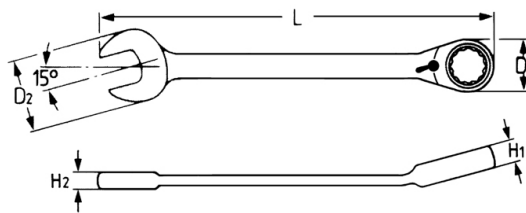

## Llaves combinadas boca estrella con carraca reversible, 10 mm

Cromo Vanadio, cromadas, 72 dientes, par de apriete: boca estrella según DIN 899 serie A / ISO 1711-1, boca abierta según DIN 899 serie C / ISO 1711

Details	
Code-No.	50725010080
6Kt mm	10
L mm	160,0
H1 mm	8,4
H2 mm	6,0
D1 mm	20,5
D2 mm	21,7
Weight	62
Packaging unit	10
EAN	4024089169935
Embalaje	cartulina