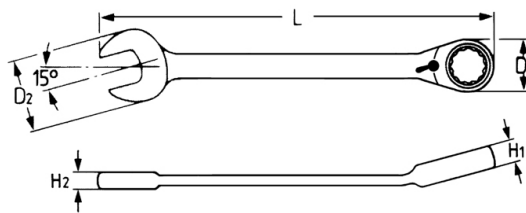

Llaves combinadas boca estrella con carraca reversible, 10 mm

Cromo Vanadio, cromadas, 72 dientes, par de apriete: boca estrella según DIN 899 serie A / ISO 1711-1, boca abierta según DIN 899 serie C / ISO 1711

Details	
Code-No.	50725010080
6Kt mm	10
L mm	160,0
H1 mm	8,4
H2 mm	6,0
D1 mm	20,5
D2 mm	21,7
Weight	62
Packaging unit	10
EAN	4024089169935
Embalaje	cartulina