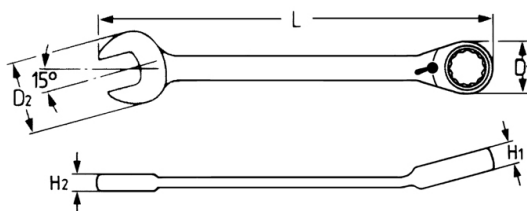

Llaves combinadas boca estrella con carraca reversible, 9 mm

Cromo Vanadio, cromadas, 72 dientes, par de apriete: boca estrella según DIN 899 serie A / ISO 1711-1, boca abierta según DIN 899 serie C / ISO 1711

Details	
Code-No.	50725009080
6Kt mm	9
L mm	150,0
H1 mm	8,2
H2 mm	5,5
D1 mm	19,0
D2 mm	18,8
Weight	47
Packaging unit	10
EAN	4024089169928
Embalaje	cartulina