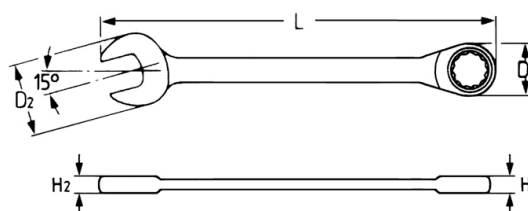

Llaves combinadas boca estrella con carraca, 27 mm

Cromo Vanadio, cromadas, 72 dientes, par de apriete: boca estrella según DIN 899 serie A / ISO 1711-1, boca abierta según DIN 899 serie C / ISO 1711

Details	
Code-No.	50720027080
6Kt mm	27
L mm	304,1
H1 mm	14,9
H2 mm	10,9
D1 mm	48,7
D2 mm	55,9

Details

Weight	601
Packaging unit	5
EAN	4024089364897
Embalaje	cartulina