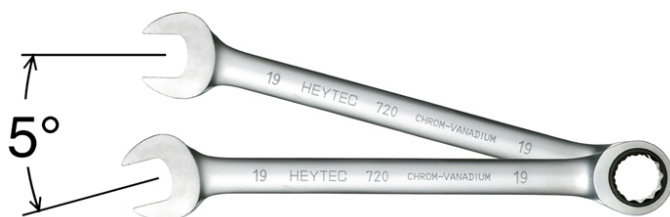

**Llaves combinadas boca estrella con carraca, 22 mm**

Cromo Vanadio, cromadas, 72 dientes, par de apriete: boca estrella según DIN 899 serie A / ISO 1711-1, boca abierta según DIN 899 serie C / ISO 1711

Details	
Code-No.	50720022080
6Kt mm	22
L mm	278,0
H1 mm	10,3
H2 mm	9,0
D1 mm	42,0
D2 mm	45,0