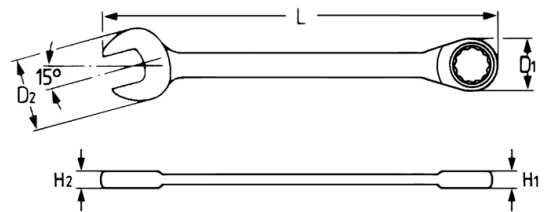

**Llaves combinadas boca estrella con carraca, 22 mm**

Cromo Vanadio, cromadas, 72 dientes, par de apriete: boca estrella según DIN 899 serie A / ISO 1711-1, boca abierta según DIN 899 serie C / ISO 1711

Details	
Code-No.	50720022080
6Kt mm	22
L mm	278,0
H1 mm	10,3
H2 mm	9,0
D1 mm	42,0
D2 mm	45,0

Details	
Weight	381
Packaging unit	10
EAN	4024089364866
Embalaje	cartulina