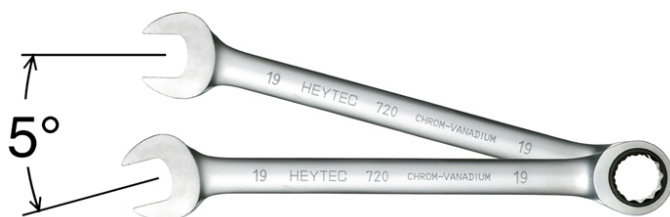

Llaves combinadas boca estrella con carraca, 14 mm

Cromo Vanadio, cromadas, 72 dientes, par de apriete: boca estrella según DIN 899 serie A / ISO 1711-1, boca abierta según DIN 899 serie C / ISO 1711

Details	
Code-No.	50720014080
6Kt mm	14
L mm	190,0
H1 mm	9,0
H2 mm	6,8
D1 mm	28,2
D2 mm	29,2