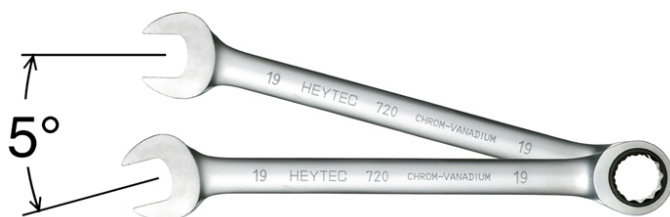

Llaves combinadas boca estrella con carraca, 13 mm

Cromo Vanadio, cromadas, 72 dientes, par de apriete: boca estrella según DIN 899 serie A / ISO 1711-1, boca abierta según DIN 899 serie C / ISO 1711

Details	
Code-No.	50720013080
6Kt mm	13
L mm	178,0
H1 mm	8,7
H2 mm	6,6
D1 mm	25,3
D2 mm	27,2

Details

Weight	85
Packaging unit	10
EAN	4024089123814
Embalaje	cartulina