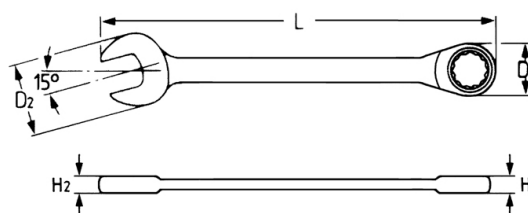

Llaves combinadas boca estrella con carraca, 13 mm

Cromo Vanadio, cromadas, 72 dientes, par de apriete: boca estrella según DIN 899 serie A / ISO 1711-1, boca abierta según DIN 899 serie C / ISO 1711

Details	
Code-No.	50720013080
6Kt mm	13
L mm	178,0
H1 mm	8,7
H2 mm	6,6
D1 mm	25,3
D2 mm	27,2

Details

Weight	85
Packaging unit	10
EAN	4024089123814
Embalaje	cartulina