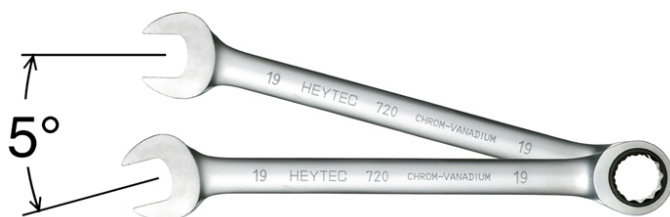

**Llaves combinadas boca estrella con carraca, 11 mm**

Cromo Vanadio, cromadas, 72 dientes, par de apriete: boca estrella según DIN 899 serie A / ISO 1711-1, boca abierta según DIN 899 serie C / ISO 1711

Details	
Code-No.	50720011080
6Kt mm	11
L mm	165,0
H1 mm	8,0
H2 mm	6,0
D1 mm	22,2
D2 mm	23,0