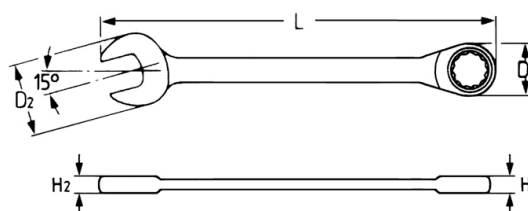

Llaves combinadas boca estrella con carraca, 11 mm

Cromo Vanadio, cromadas, 72 dientes, par de apriete: boca estrella según DIN 899 serie A / ISO 1711-1, boca abierta según DIN 899 serie C / ISO 1711

Details	
Code-No.	50720011080
6Kt mm	11
L mm	165,0
H1 mm	8,0
H2 mm	6,0
D1 mm	22,2
D2 mm	23,0

Details

Weight	70
Packaging unit	10
EAN	4024089123838
Embalaje	cartulina