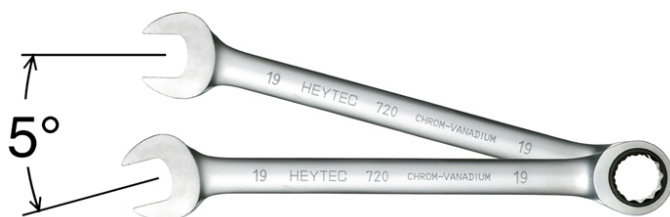

Llaves combinadas boca estrella con carraca, 8 mm

Cromo Vanadio, cromadas, 72 dientes, par de apriete: boca estrella según DIN 899 serie A / ISO 1711-1, boca abierta según DIN 899 serie C / ISO 1711

Details	
Code-No.	50720008080
6Kt mm	8
L mm	140,0
H1 mm	6,6
H2 mm	4,6
D1 mm	17,0
D2 mm	16,8