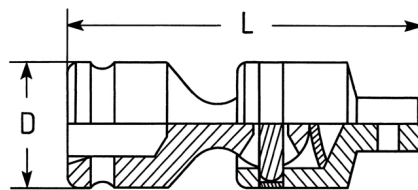

Articulaciones universales, 1"

para Llave de vaso de IMPACTO, DIN 3121 / ISO 1174, Cromo Vanadio, PH = fosfatado

Details	
Code-No.	06601001036
L mm	133
D mm	54,0
Weight	1380
Packaging unit	5
EAN	4024089037869
Embalaje	cartulina