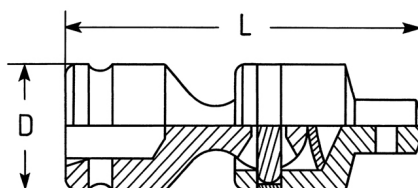

Articulaciones universales, 1"

para Llave de vaso de IMPACTO, DIN 3121 / ISO 1174, Cromo Vanadio, PH = fosfatado

Details	
Code-No.	06601001036
L mm	133
D mm	54,0
Weight	1380
Packaging unit	5
EAN	4024089037869
Embalaje	cartulina