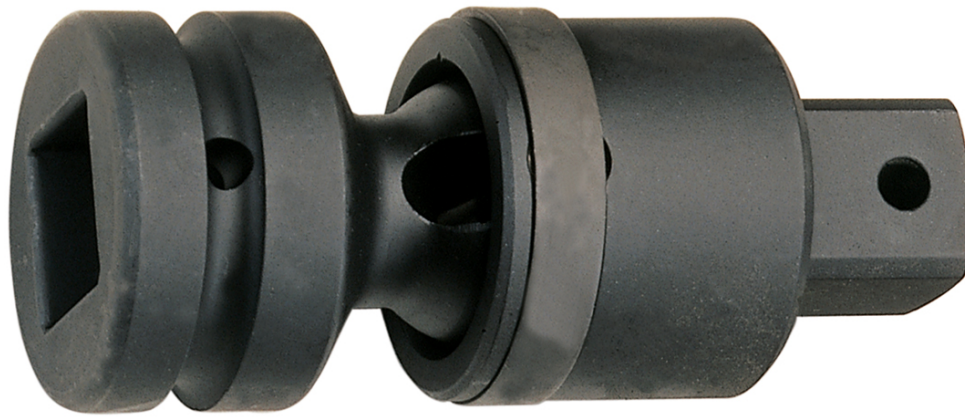

Articulaciones universales, 1"

para Llave de vaso de IMPACTO, DIN 3121 / ISO 1174, Cromo Vanadio, PH = fosfatado

Details	
Code-No.	06601001036
L mm	133
D mm	54,0
Weight	1380
Packaging unit	5
EAN	4024089037869
Embalaje	cartulina