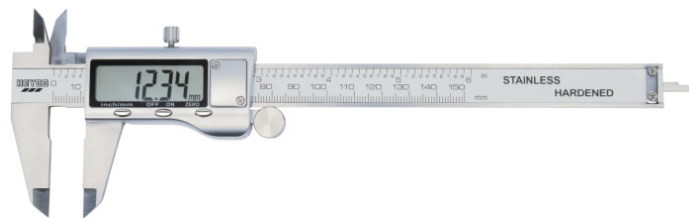

Calibre pie de rey digital, de precisión

Material: Acero inoxidable, Capacidad: 0 - 150 mm / 6" Resolución: 0.01 mm / 0.0005", Limite de error: $\pm 0,03$ mm Cuerpo metálico. Cambio métrico/pulgadas.

Details	
Code-No.	01807015080
	150
	6

Details	
Vernier mm	1/20
Vernier "	1/128
Weight	380
Packaging unit	1
EAN	4024089359954
Embalaje	cartulina