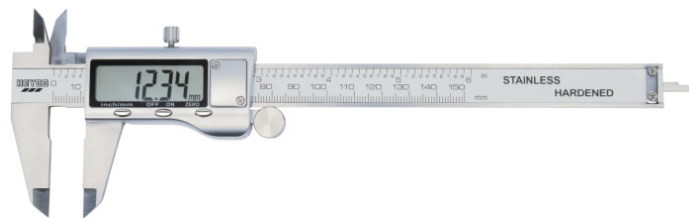

## Calibre pie de rey digital, de precisión

Material: Acero inoxidable, Capacidad: 0 - 150 mm / 6" Resolución: 0.01 mm / 0.0005", Limite de error:  $\pm 0,03$  mm Cuerpo metálico. Cambio métrico/pulgadas.

Details	
Code-No.	01807015080
	150
	6

Details	
Vernier mm	1/20
Vernier "	1/128
Weight	380
Packaging unit	1
EAN	4024089359954
Embalaje	cartulina