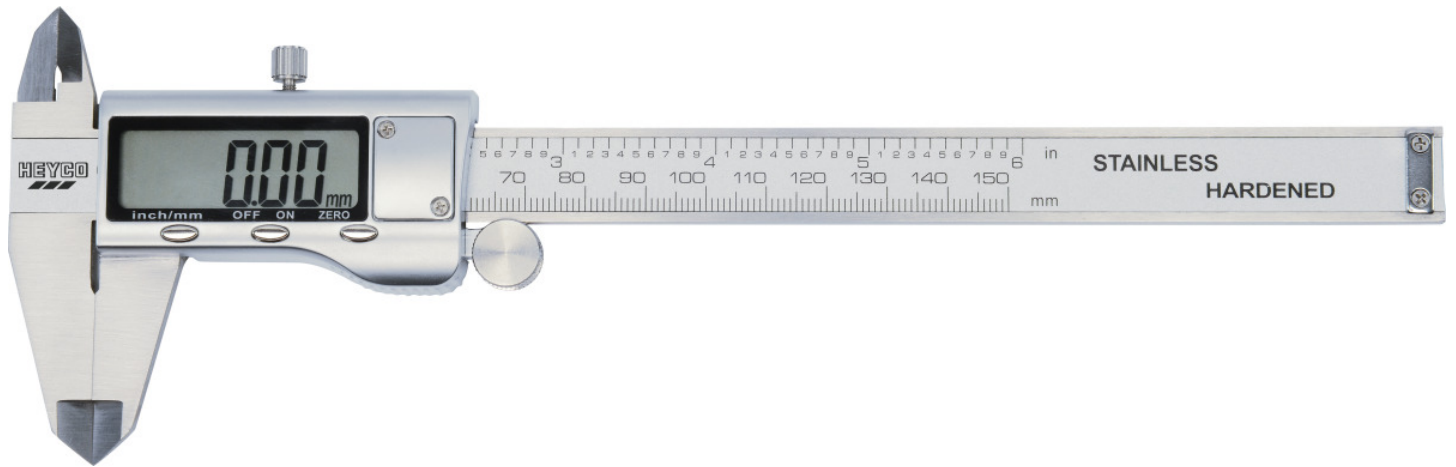

## Calibre pie de rey digital, de precisión

Material: Acero inoxidable, Capacidad: 0 - 150 mm / 6" Resolución: 0.01 mm / 0.0005", Limite de error:  $\pm 0,03$  mm Cuerpo metálico. Cambio métrico/pulgadas.

Details	
Code-No.	01807015080
	150
	6

Details	
Vernier mm	1/20
Vernier "	1/128
Weight	380
Packaging unit	1
EAN	4024089359954
Embalaje	cartulina