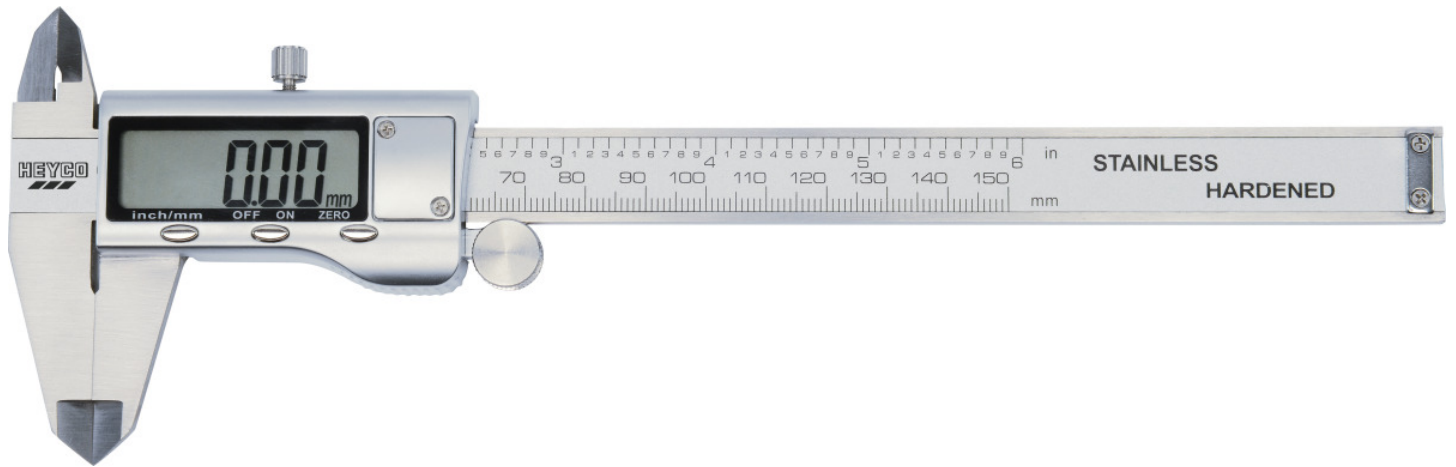

Calibre pie de rey digital, de precisión

Material: Acero inoxidable, Capacidad: 0 - 150 mm / 6" Resolución: 0.01 mm / 0.0005", Limite de error: $\pm 0,03$ mm Cuerpo metálico. Cambio métrico/pulgadas.

Details	
Code-No.	01807015080
	150
	6

Details	
Vernier mm	1/20
Vernier "	1/128
Weight	380
Packaging unit	1
EAN	4024089359954
Embalaje	cartulina