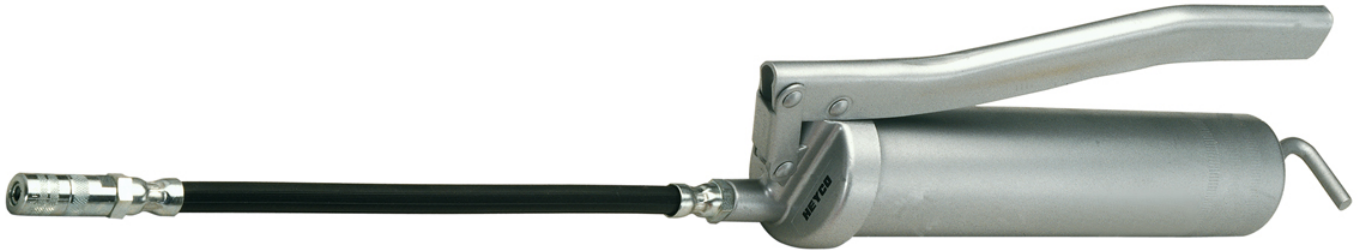

## Aceiteras

DIN 1283, L = barnizado, cabeza de fundición inyectada, cuerpo de tubo de acero con grafilado para evitar que resbale en la mano, con manguera de goma reforzada de 300 mm, Ø 12 mm y boquilla hidráulica de 4 mordazas, rosca de conexión M 10x1

Details	
Code-No.	01790000120
Capacity ccm bulk	500
Capacity ccm cartridges	400
L mm	380
L Zoll	690
Weight	1220
Packaging unit	1
EAN	4024089032161
Embalaje	cartulina