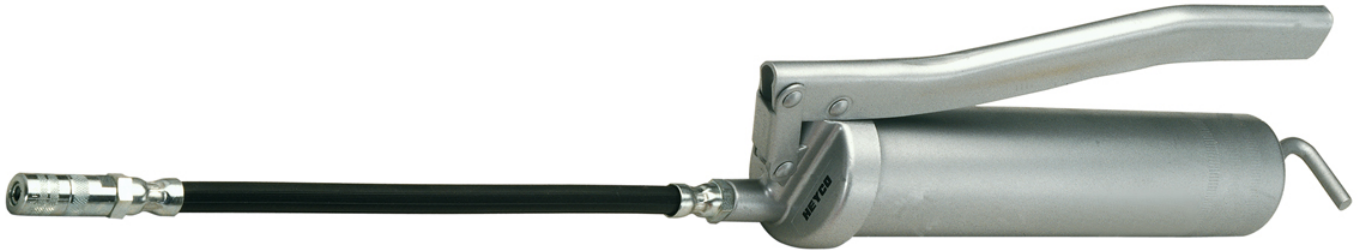

Aceiteras

DIN 1283, L = barnizado, cabeza de fundición inyectada, cuerpo de tubo de acero con grafilado para evitar que resbale en la mano, con manguera de goma reforzada de 300 mm, Ø 12 mm y boquilla hidráulica de 4 mordazas, rosca de conexión M 10x1

Details	
Code-No.	01790000120
Capacity ccm bulk	500
Capacity ccm cartridges	400
L mm	380
L Zoll	690
Weight	1220
Packaging unit	1
EAN	4024089032161
Embalaje	cartulina