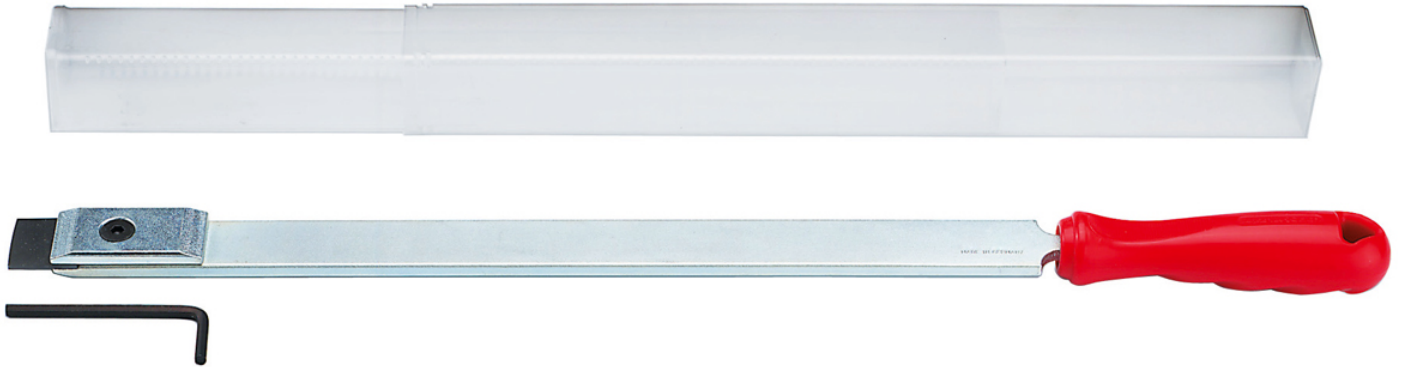

## Rascador de metal duro con radio

con llave Allen

Imagen similar. Sujeto a modificaciones técnicas.

Details	
Code-No.	01659035100
	350
	30
	2
Weight	680
Packaging unit	1
EAN	4024089387070
Embalaje	cartulina