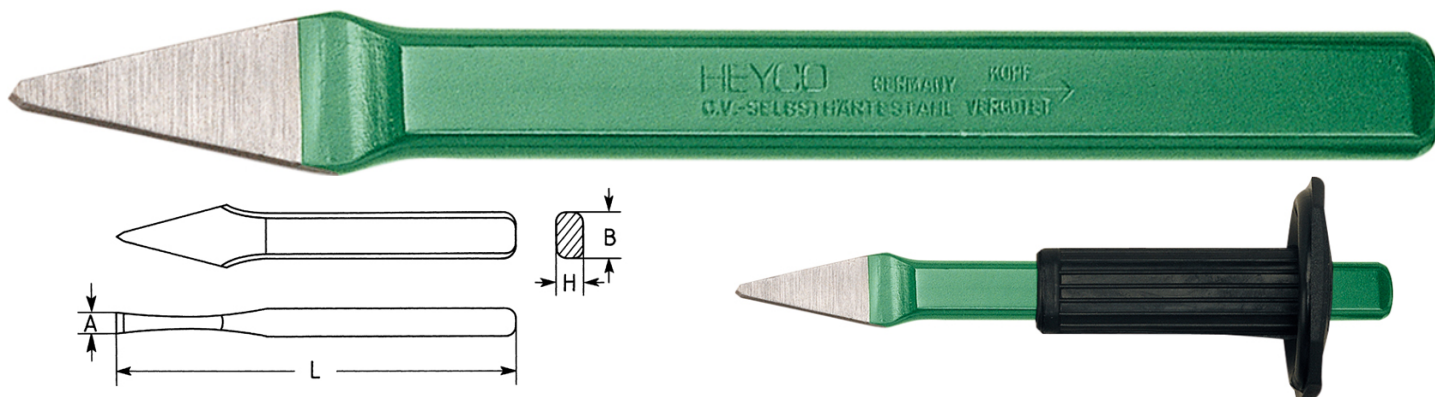

Buril con cabeza de seguridad, 250 mm, con salvamanos

DIN 6451, Cromo Vanadio, LS = barnizado, boca y cortante amolados, mango ovalado-plano, acero autotemplante, cabezas con revenido especial

Details	
Code-No.	01560125000
Art. No.	1556-1
L mm	250
L Zoll	6
Weight	560
Packaging unit	5
EAN	4024089386660
Embalaje	cartulina

Contenido

Code-No.	Nombre	Cantidad
01560025021	Buril con cabeza de seguridad	1
01562000100	Salvamanos	1