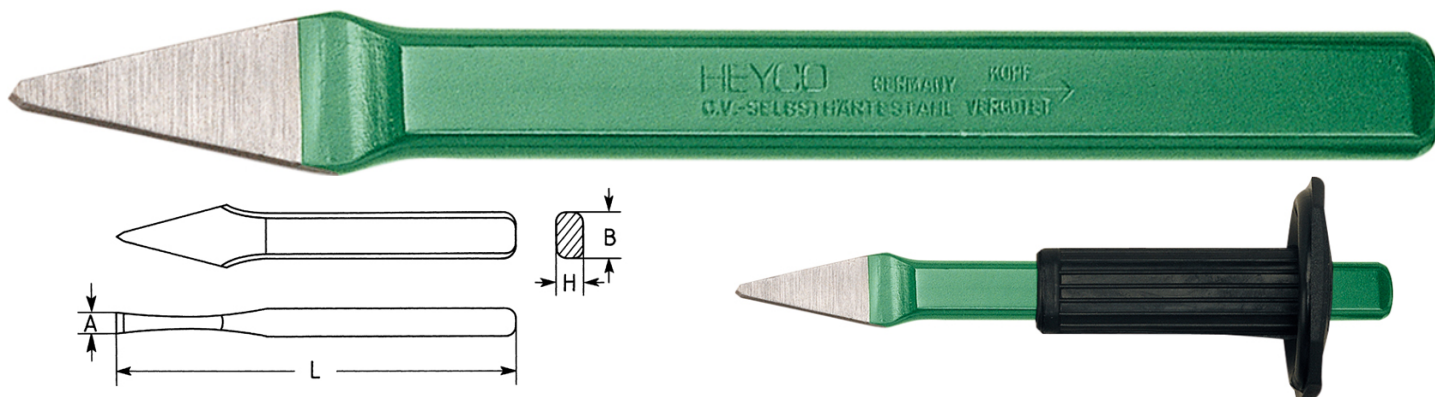

**Buril con cabeza de seguridad, 250 mm, con salvamanos**

DIN 6451, Cromo Vanadio, LS = barnizado, boca y cortante amolados, mango ovalado-plano, acero autotemplante, cabezas con revenido especial

Details	
Code-No.	01560125000
Art. No.	1556-1
L mm	250
L Zoll	6
Weight	560
Packaging unit	5
EAN	4024089386660
Embalaje	cartulina

**Contenido**

Code-No.	Nombre	Cantidad
01560025021	Buril con cabeza de seguridad	1
01562000100	Salvamanos	1