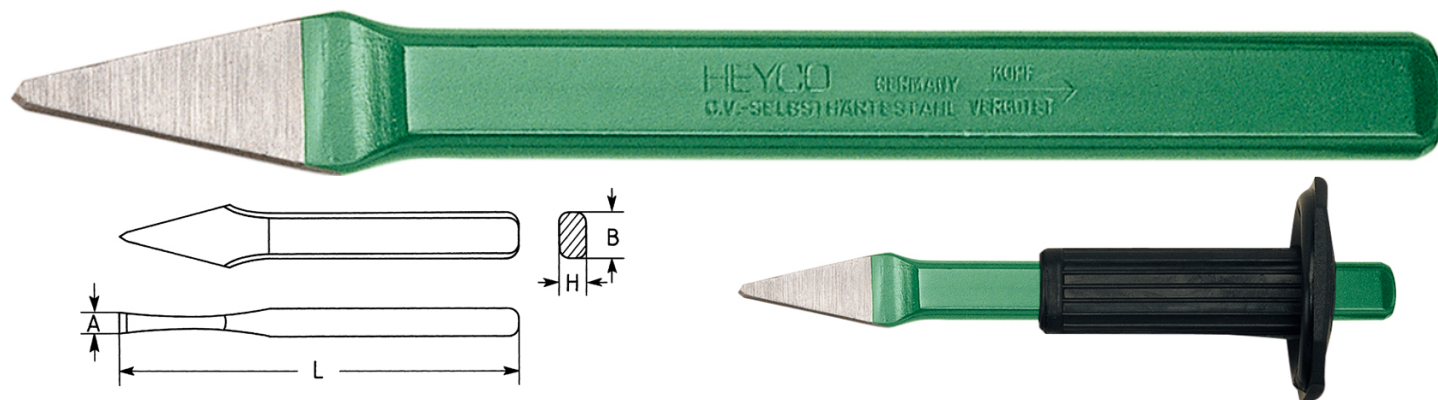

Buril con cabeza de seguridad, 250 mm

DIN 6451, Cromo Vanadio, LS = barnizado, boca y cortante amolados, mango ovalado-plano, acero autotemplante, cabezas con revenido especial

Details	
Code-No.	01560025021
Art. No.	1556
L mm	250
L Zoll	6
Weight	360
Packaging unit	5
EAN	4024089030112
Embalaje	cartulina