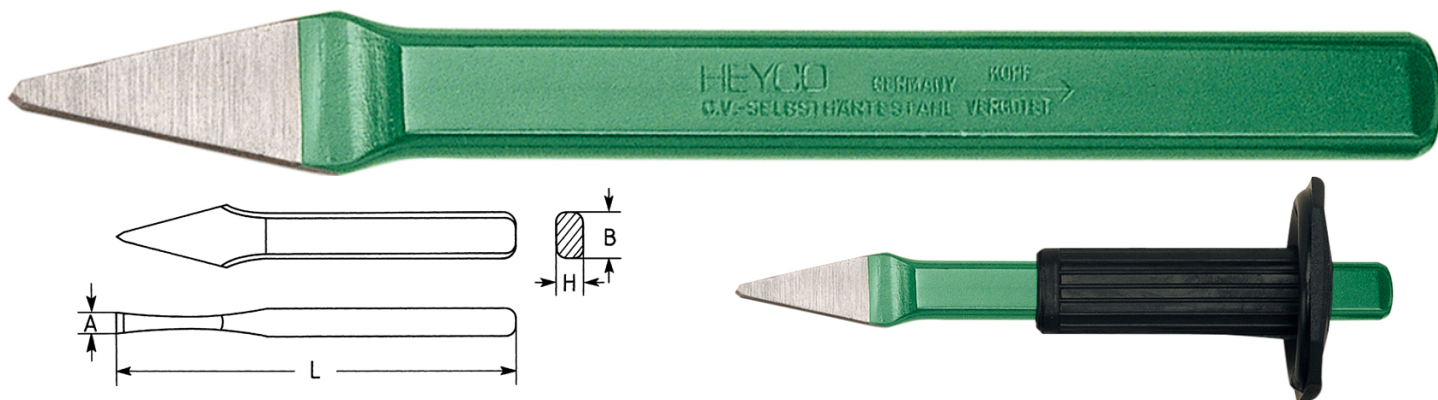

Buril con cabeza de seguridad, 250 mm

DIN 6451, Cromo Vanadio, LS = barnizado, boca y cortante amolados, mango ovalado-plano, acero autotemplante, cabezas con revenido especial

| Details | |
|----------------|---------------|
| Code-No. | 01560025021 |
| Art. No. | 1556 |
| L mm | 250 |
| L Zoll | 6 |
| Weight | 360 |
| Packaging unit | 5 |
| EAN | 4024089030112 |
| Embalaje | cartulina |