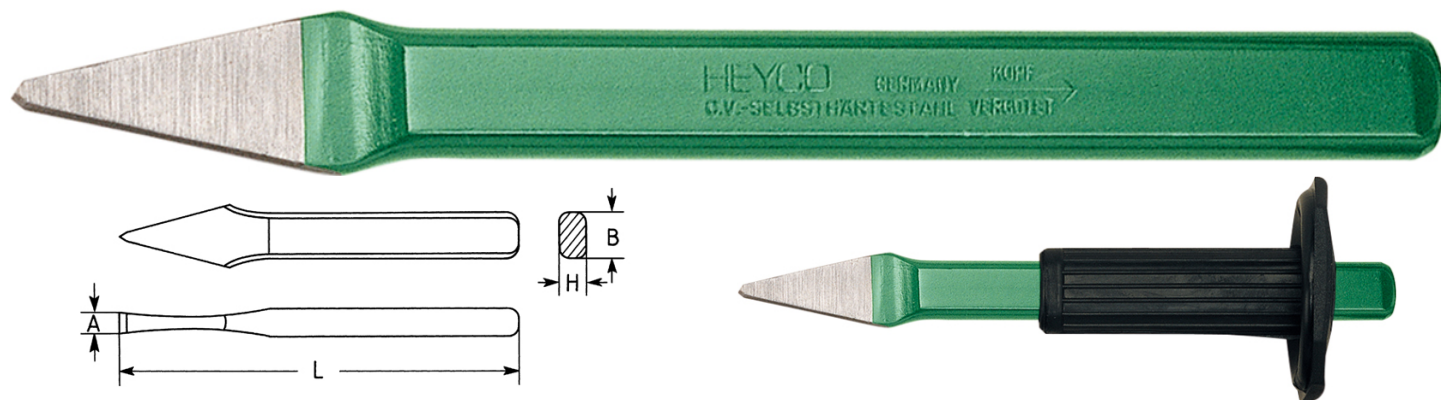

Buril con cabeza de seguridad, 250 mm

DIN 6451, Cromo Vanadio, LS = barnizado, boca y cortante amolados, mango ovalado-plano, acero autotemplante, cabezas con revenido especial

Details	
Code-No.	01560025021
Art. No.	1556
L mm	250
L Zoll	6
Weight	360
Packaging unit	5
EAN	4024089030112
Embalaje	cartulina