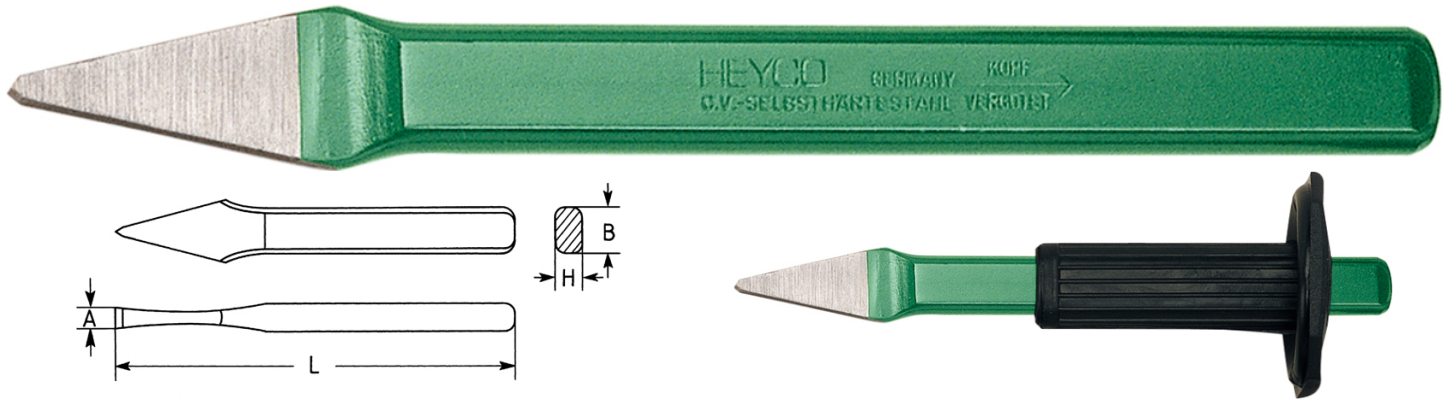

Buril con cabeza de seguridad, 200 mm

DIN 6451, Cromo Vanadio, LS = barnizado, boca y cortante amolados, mango ovalado-plano, acero autotemplante, cabezas con revenido especial

Details	
Code-No.	01560020021
Art. No.	1556
L mm	200
L Zoll	8
Weight	330
Packaging unit	5
EAN	4024089030105
Embalaje	cartulina