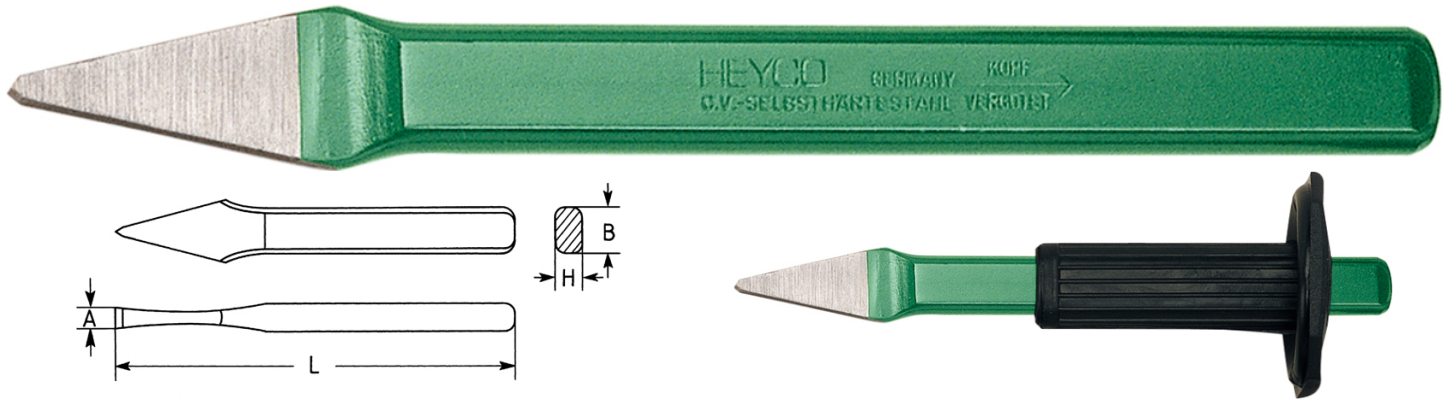

Buril con cabeza de seguridad, 200 mm

DIN 6451, Cromo Vanadio, LS = barnizado, boca y cortante amolados, mango ovalado-plano, acero autotemplante, cabezas con revenido especial

| Details | |
|----------------|---------------|
| Code-No. | 01560020021 |
| Art. No. | 1556 |
| L mm | 200 |
| L Zoll | 8 |
| Weight | 330 |
| Packaging unit | 5 |
| EAN | 4024089030105 |
| Embalaje | cartulina |