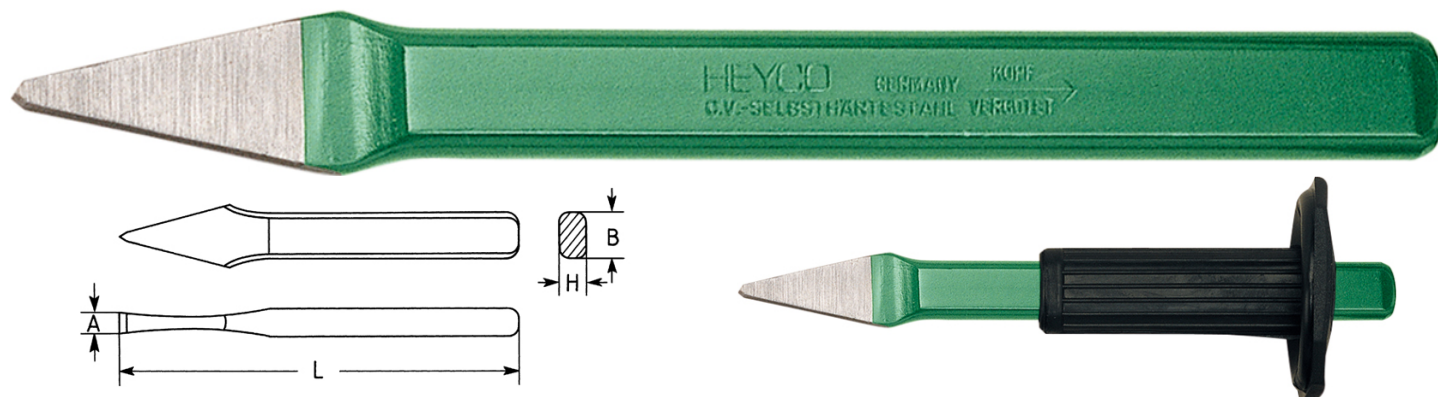

## Buril con cabeza de seguridad, 150 mm

DIN 6451, Cromo Vanadio, LS = barnizado, boca y cortante amolados, mango ovalado-plano, acero autotemplante, cabezas con revenido especial

Details	
Code-No.	01560015021
Art. No.	1556
L mm	150
L Zoll	6
Weight	160
Packaging unit	5
EAN	4024089030082
Embalaje	cartulina