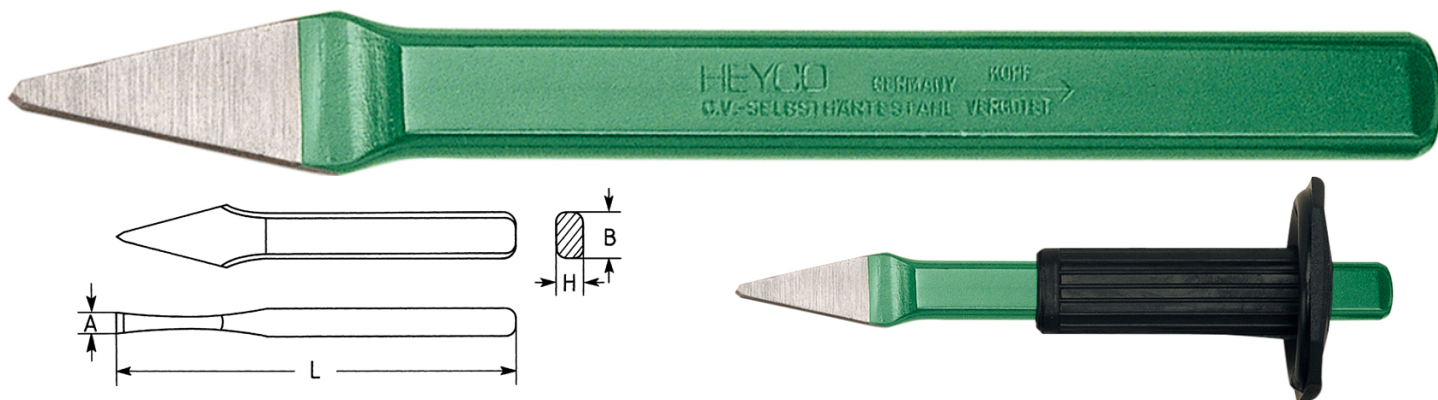

## Buril con cabeza de seguridad, 150 mm

DIN 6451, Cromo Vanadio, LS = barnizado, boca y cortante amolados, mango ovalado-plano, acero autotemplante, cabezas con revenido especial

Details	
Code-No.	01560015021
Art. No.	1556
L mm	150
L Zoll	6
Weight	160
Packaging unit	5
EAN	4024089030082
Embalaje	cartulina