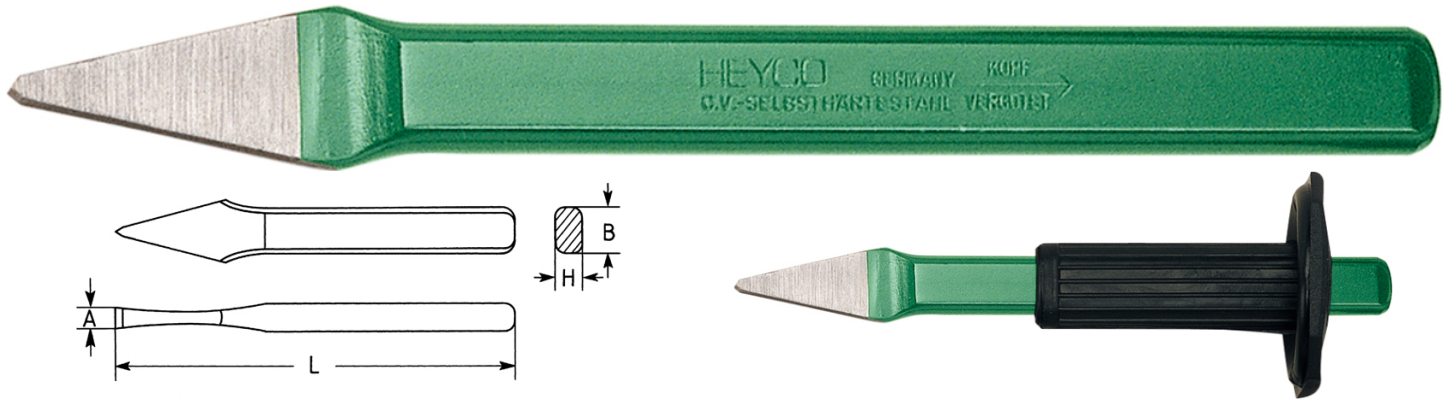

Buril con cabeza de seguridad, 125 mm

DIN 6451, Cromo Vanadio, LS = barnizado, boca y cortante amolados, mango ovalado-plano, acero autotemplante, cabezas con revenido especial

Details	
Code-No.	01560012521
Art. No.	1556
L mm	125
L Zoll	6
Weight	80
Packaging unit	5
EAN	4024089030075
Embalaje	cartulina