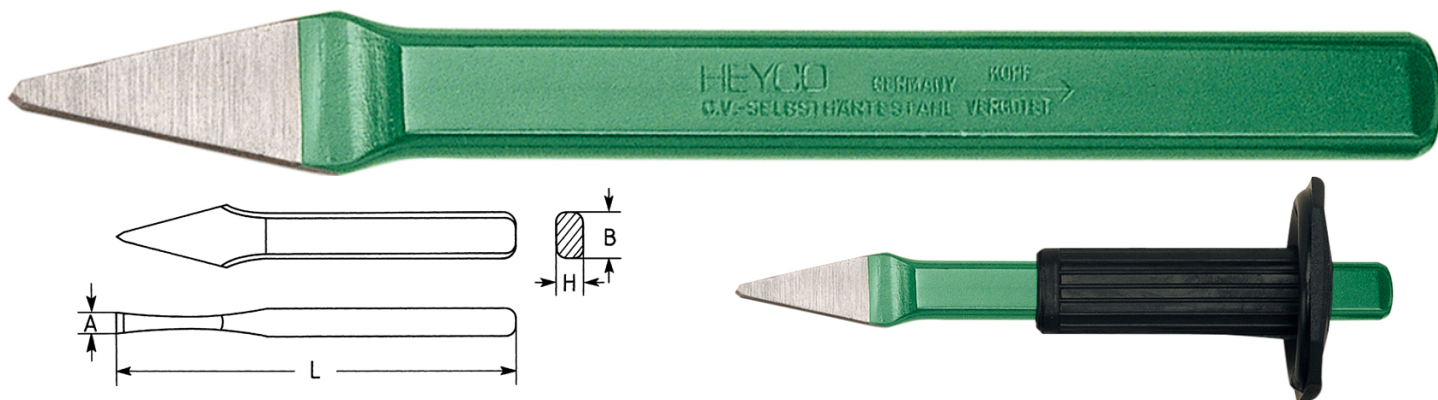

Buril con cabeza de seguridad, 125 mm

DIN 6451, Cromo Vanadio, LS = barnizado, boca y cortante amolados, mango ovalado-plano, acero autotemplante, cabezas con revenido especial

Details	
Code-No.	01560012521
Art. No.	1556
L mm	125
L Zoll	6
Weight	80
Packaging unit	5
EAN	4024089030075
Embalaje	cartulina