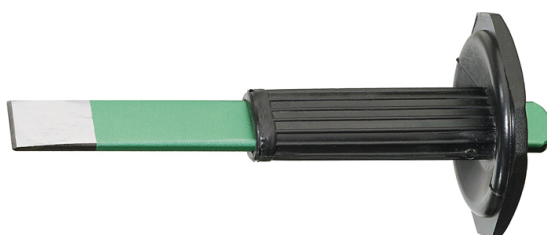

**Cinzel extraplano con cabeza de seguridad, 230x26x7 mm,  
con salvamanos**

Cromo Vanadio con cabeza de seguridad

Details	
Code-No.	01557123000
L mm	230
	26 x 7
	26
Weight	420
Packaging unit	5
EAN	4024089030037
Embalaje	cartulina

**Contenido**

Code-No.	Nombre	Cantidad
01557023021	Cinzel extraplano con cabeza de seguridad	1