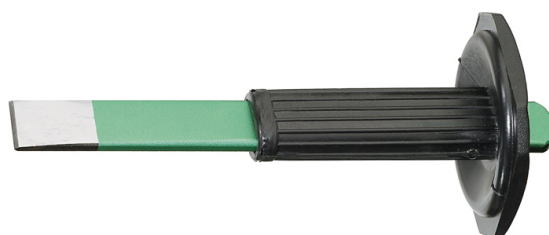

**Cinzel extraplano con cabeza de seguridad, 230x26x7 mm,  
con salvamanos**

Cromo Vanadio con cabeza de seguridad

Details	
Code-No.	01557123000
L mm	230
	26 x 7
	26
Weight	420
Packaging unit	5
EAN	4024089030037
Embalaje	cartulina

**Contenido**

Code-No.	Nombre	Cantidad
01557023021	Cinzel extraplano con cabeza de seguridad	1