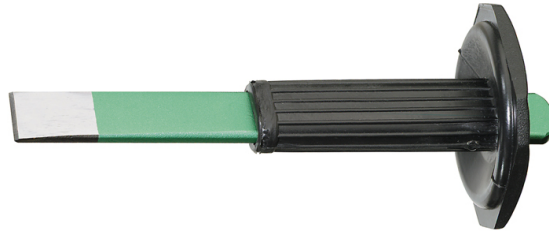

Cinzel extraplano con cabeza de seguridad, 230x26x7 mm

Cromo Vanadio con cabeza de seguridad

Details	
Code-No.	01557023021
L mm	230
	26 x 7
	26
Weight	300
Packaging unit	10
EAN	4024089030020
Embalaje	cartulina