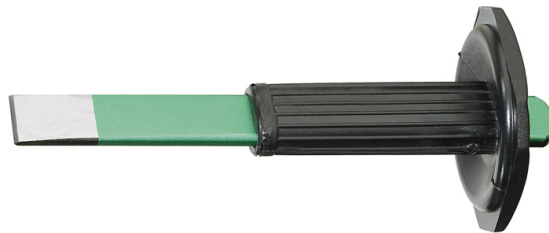

Cinzel extraplano con cabeza de seguridad, 230x26x7 mm

Cromo Vanadio con cabeza de seguridad

Details	
Code-No.	01557023021
L mm	230
	26 x 7
	26
Weight	300
Packaging unit	10
EAN	4024089030020
Embalaje	cartulina