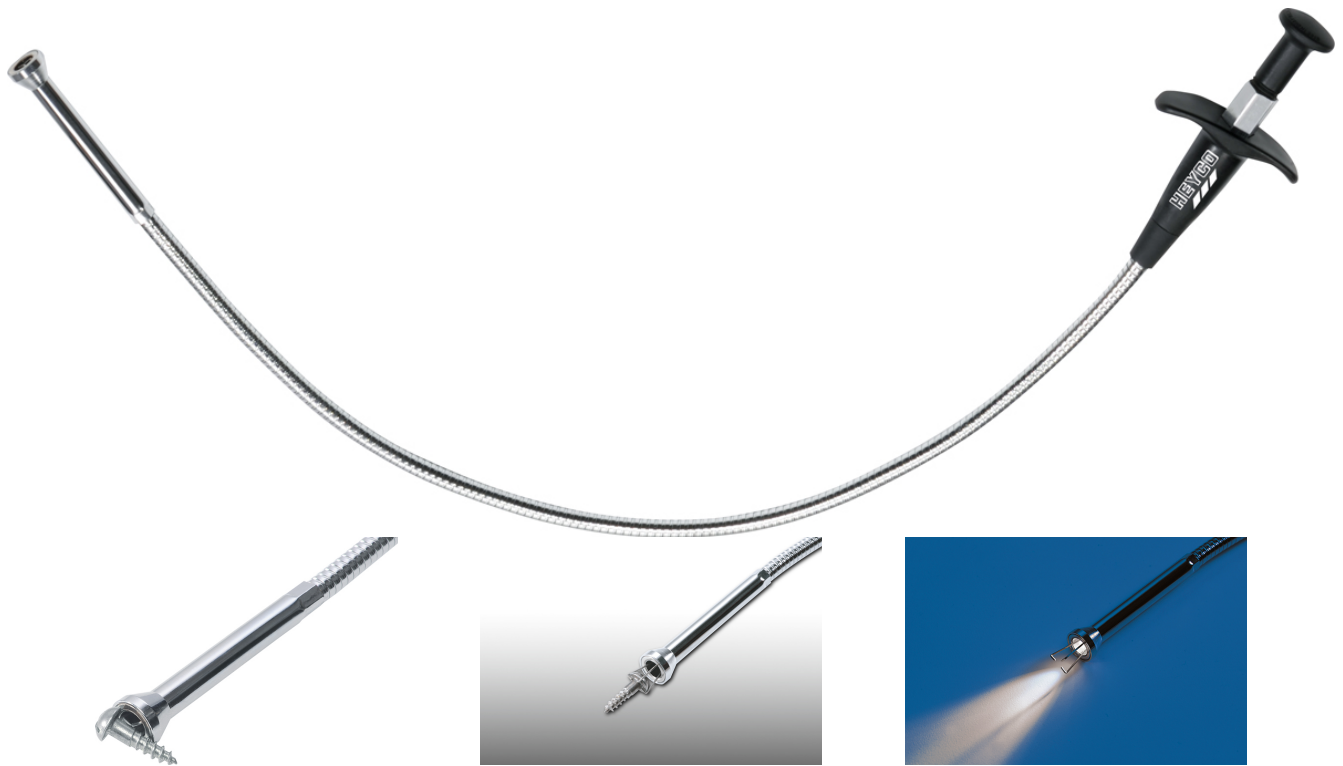

Pinza de extracción

Función de agarre por imán, por garra de 3 uñas. Para extraer piezas pequeñas de sitios de difícil acceso con varilla flexible. Potente LED para alumbrar sitios oscuros. C = cromado, con LED y imán

Details	
Code-No.	01495000380
L mm	650
Gripping-Ø max. mm	7
Weight	263
Packaging unit	1
EAN	4024089371444
Embalaje	cartulina