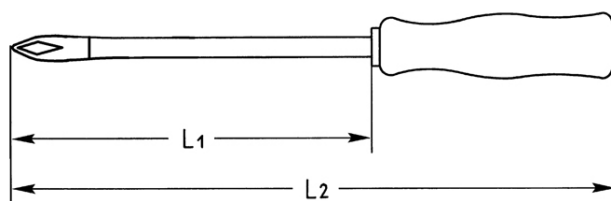

**Destornilladores para tornillos TORX® interiores, T45**

Cromo Vanadio, C = cromado (con punta negra), mango de plástico antichoque

Details	
Code-No.	01415004580
T	T45
Torx mm	7,82
L1 mm	115
L2 mm	225
Weight	150
Packaging unit	10
EAN	4024089028393
Embalaje	cartulina