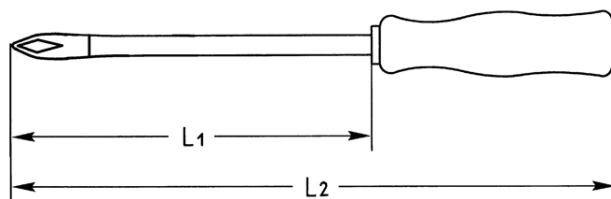

Destornilladores para tornillos TORX® interiores, T45

Cromo Vanadio, C = cromado (con punta negra), mango de plástico antichoque

Details	
Code-No.	01415004580
T	T45
Torx mm	7,82
L1 mm	115
L2 mm	225
Weight	150
Packaging unit	10
EAN	4024089028393
Embalaje	cartulina