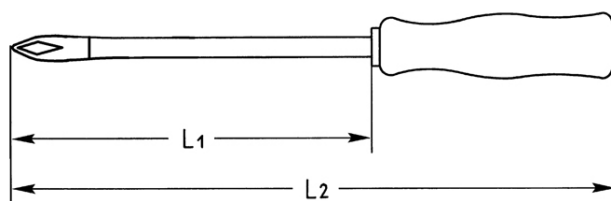

Destornilladores para tornillos TORX® interiores, T30

Cromo Vanadio, C = cromado (con punta negra), mango de plástico antichoque

Details	
Code-No.	01415003080
T	T30
Torx mm	5,52
L1 mm	100
L2 mm	200
Weight	79
Packaging unit	10
EAN	4024089028379
Embalaje	cartulina