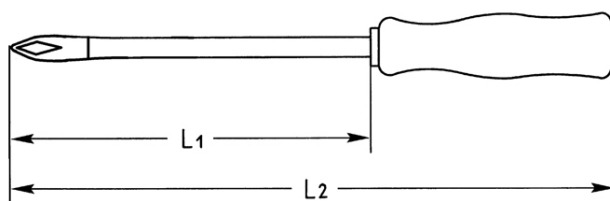

Destornilladores para tornillos TORX® interiores, T30

Cromo Vanadio, C = cromado (con punta negra), mango de plástico antichoque

Details	
Code-No.	01415003080
T	T30
Torx mm	5,52
L1 mm	100
L2 mm	200
Weight	79
Packaging unit	10
EAN	4024089028379
Embalaje	cartulina