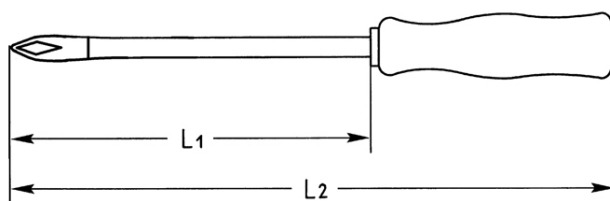

**Destornilladores para tornillos TORX® interiores, T25**

Cromo Vanadio, C = cromado (con punta negra), mango de plástico antichoque

Details	
Code-No.	01415002580
T	T25
Torx mm	4,43
L1 mm	100
L2 mm	190
Weight	48
Packaging unit	10
EAN	4024089028355
Embalaje	cartulina