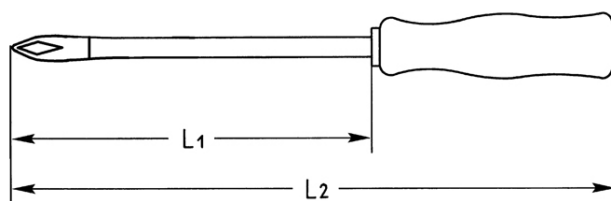

Destornilladores para tornillos TORX® interiores, T25

Cromo Vanadio, C = cromado (con punta negra), mango de plástico antichoque

Details	
Code-No.	01415002580
T	T25
Torx mm	4,43
L1 mm	100
L2 mm	190
Weight	48
Packaging unit	10
EAN	4024089028355
Embalaje	cartulina