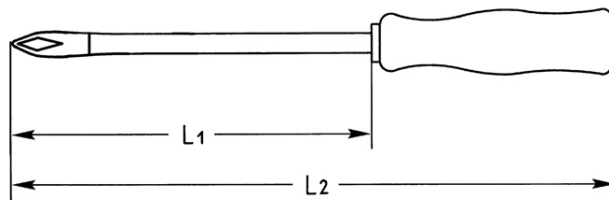

Destornilladores para tornillos TORX® interiores, T20

Cromo Vanadio, C = cromado (con punta negra), mango de plástico antichoque

Details	
Code-No.	01415002080
T	T20
Torx mm	3,86
L1 mm	90
L2 mm	190
Weight	44
Packaging unit	10
EAN	4024089028348
Embalaje	cartulina