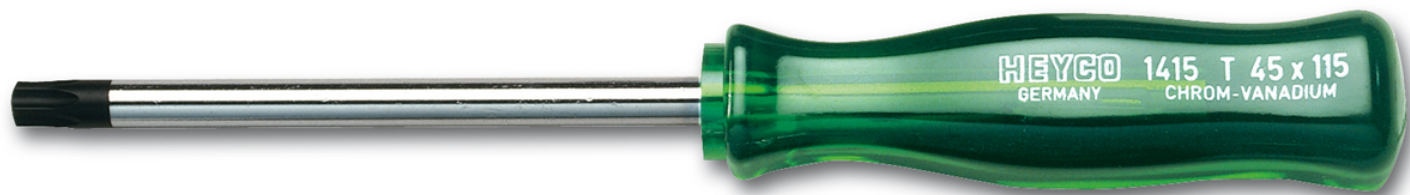

Destornilladores para tornillos TORX® interiores, T20

Cromo Vanadio, C = cromado (con punta negra), mango de plástico antichoque

Details	
Code-No.	01415002080
T	T20
Torx mm	3,86
L1 mm	90
L2 mm	190
Weight	44
Packaging unit	10
EAN	4024089028348
Embalaje	cartulina