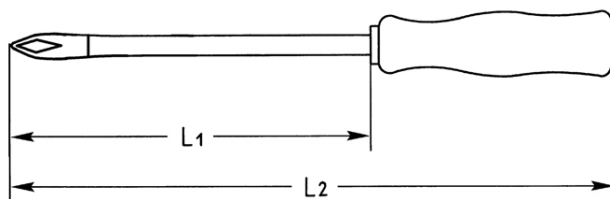

Destornilladores para tornillos TORX® interiores, T10

Cromo Vanadio, C = cromado (con punta negra), mango de plástico antichoque

Details	
Code-No.	01415001080
T	T10
Torx mm	2,74
L1 mm	68
L2 mm	155
Weight	25
Packaging unit	10
EAN	4024089028324
Embalaje	cartulina