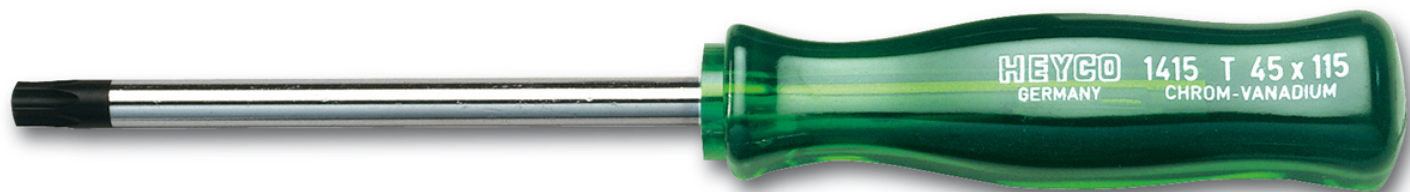

Destornilladores para tornillos TORX® interiores, T10

Cromo Vanadio, C = cromado (con punta negra), mango de plástico antichoque

Details	
Code-No.	01415001080
T	T10
Torx mm	2,74
L1 mm	68
L2 mm	155
Weight	25
Packaging unit	10
EAN	4024089028324
Embalaje	cartulina