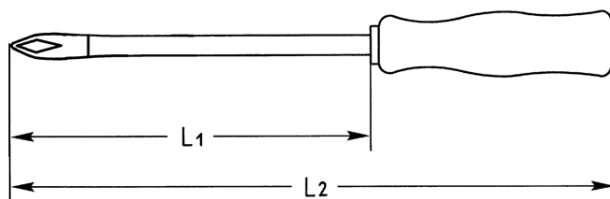

Destornilladores para tornillos TORX® interiores, T 6

Cromo Vanadio, C = cromado (con punta negra), mango de plástico antichoque

Details	
Code-No.	01415000680
T	T 6
Torx mm	1,67
L1 mm	50
L2 mm	130
Weight	23
Packaging unit	10
EAN	4024089028287
Embalaje	cartulina