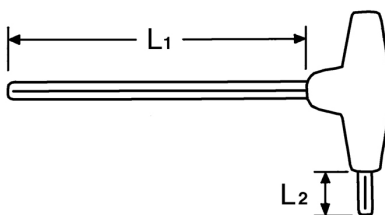

Llaves macho, acodadas para tornillos TORX® interiores, T40

Cromo Vanadio, C = cromado, (con punta negra), mango de plástico antichoque

Details	
Code-No.	01347004080
T	T40
Torx mm	6,65
L1 mm	175
L2 mm	25
Weight	113
Packaging unit	10
EAN	4024089110432

Details

Embalaje

cartulina