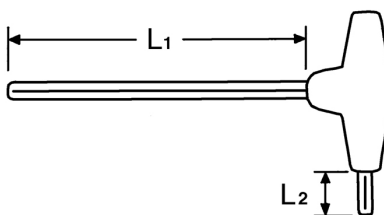

Llaves macho, acodadas para tornillos TORX® interiores, T40

Cromo Vanadio, C = cromado, (con punta negra), mango de plástico antichoque

Details	
Code-No.	01347004080
T	T40
Torx mm	6,65
L1 mm	175
L2 mm	25
Weight	113
Packaging unit	10
EAN	4024089110432

Details

Embalaje

cartulina