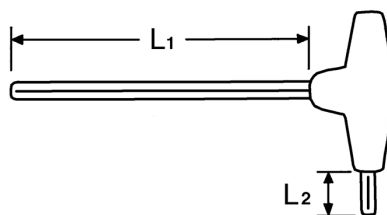

## Llaves macho, acodadas para tornillos TORX® interiores, T20

Cromo Vanadio, C = cromado, (con punta negra), mango de plástico antichoque

Details	
Code-No.	01347002080
T	T20
Torx mm	3,86
L1 mm	125
L2 mm	15
Weight	24
Packaging unit	10
EAN	4024089110395

## Details

Embalaje

cartulina