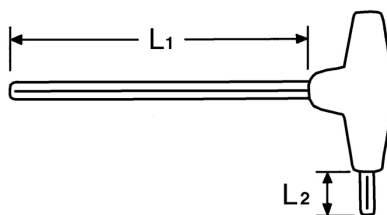

Llaves macho, acodadas para tornillos TORX® interiores, T10

Cromo Vanadio, C = cromado, (con punta negra), mango de plástico antichoque

Details	
Code-No.	01347001080
T	T10
Torx mm	2,74
L1 mm	125
L2 mm	15
Weight	18
Packaging unit	10
EAN	4024089110371

Details

Embalaje

cartulina