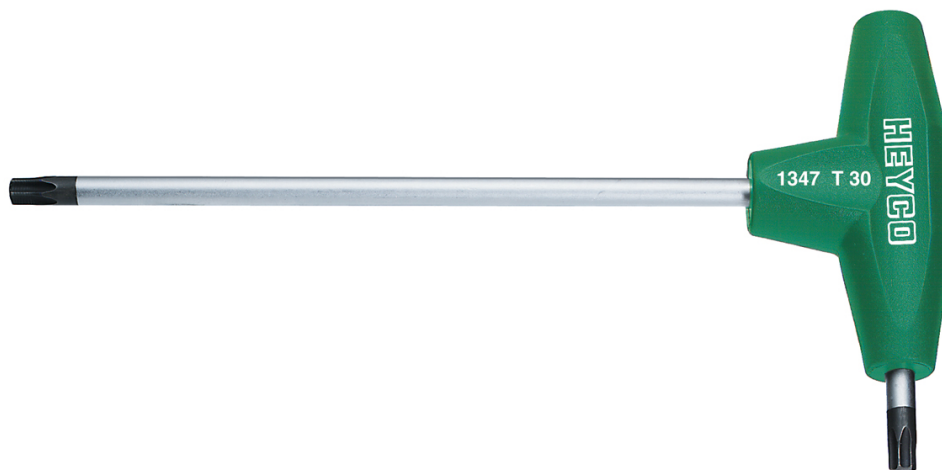

**Llaves macho, acodadas para tornillos TORX® interiores, T 9**

Cromo Vanadio, C = cromado, (con punta negra), mango de plástico antichoque

Details	
Code-No.	01347000980
T	T 9
Torx mm	2,50
L1 mm	125
L2 mm	15
Weight	17
Packaging unit	10
EAN	4024089110364
Embalaje	cartulina