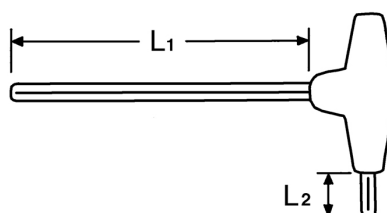

Llaves macho, acodadas para tornillos TORX® interiores, T 9 

Cromo Vanadio, C = cromado, (con punta negra), mango de plástico antichoque

Details	
Code-No.	01347000980
T	T 9
Torx mm	2,50
L1 mm	125
L2 mm	15
Weight	17
Packaging unit	10
EAN	4024089110364
Embalaje	cartulina