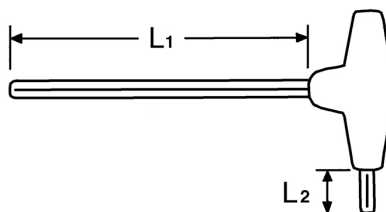

Llaves macho, acodadas para tornillos TORX® interiores, T 9 

Cromo Vanadio, C = cromado, (con punta negra), mango de plástico antichoque

Details	
Code-No.	01347000980
T	T 9
Torx mm	2,50
L1 mm	125
L2 mm	15
Weight	17
Packaging unit	10
EAN	4024089110364
Embalaje	cartulina