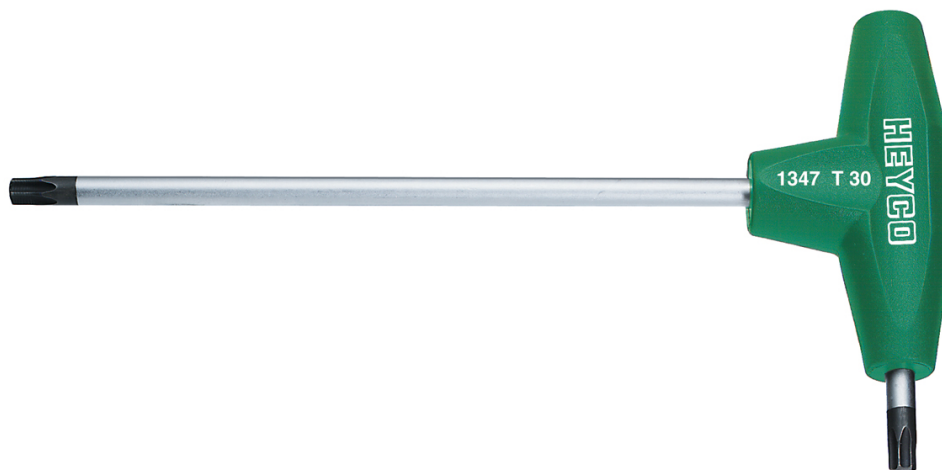

Llaves macho, acodadas para tornillos TORX® interiores, T 9 

Cromo Vanadio, C = cromado, (con punta negra), mango de plástico antichoque

Details	
Code-No.	01347000980
T	T 9
Torx mm	2,50
L1 mm	125
L2 mm	15
Weight	17
Packaging unit	10
EAN	4024089110364
Embalaje	cartulina