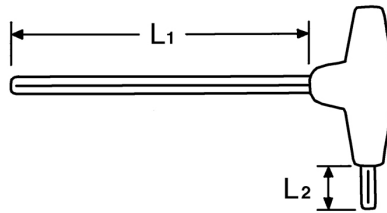

Llaves macho, acodadas para tornillos TORX® interiores, T 9 

Cromo Vanadio, C = cromado, (con punta negra), mango de plástico antichoque

Details	
Code-No.	01347000980
T	T 9
Torx mm	2,50
L1 mm	125
L2 mm	15
Weight	17
Packaging unit	10
EAN	4024089110364
Embalaje	cartulina