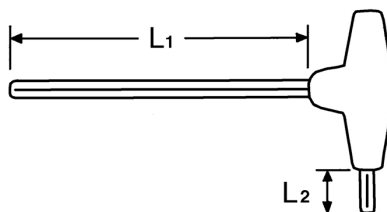

**Llaves macho, acodadas para tornillos TORX® interiores, T 9**

Cromo Vanadio, C = cromado, (con punta negra), mango de plástico antichoque

Details	
Code-No.	01347000980
T	T 9
Torx mm	2,50
L1 mm	125
L2 mm	15
Weight	17
Packaging unit	10
EAN	4024089110364
Embalaje	cartulina